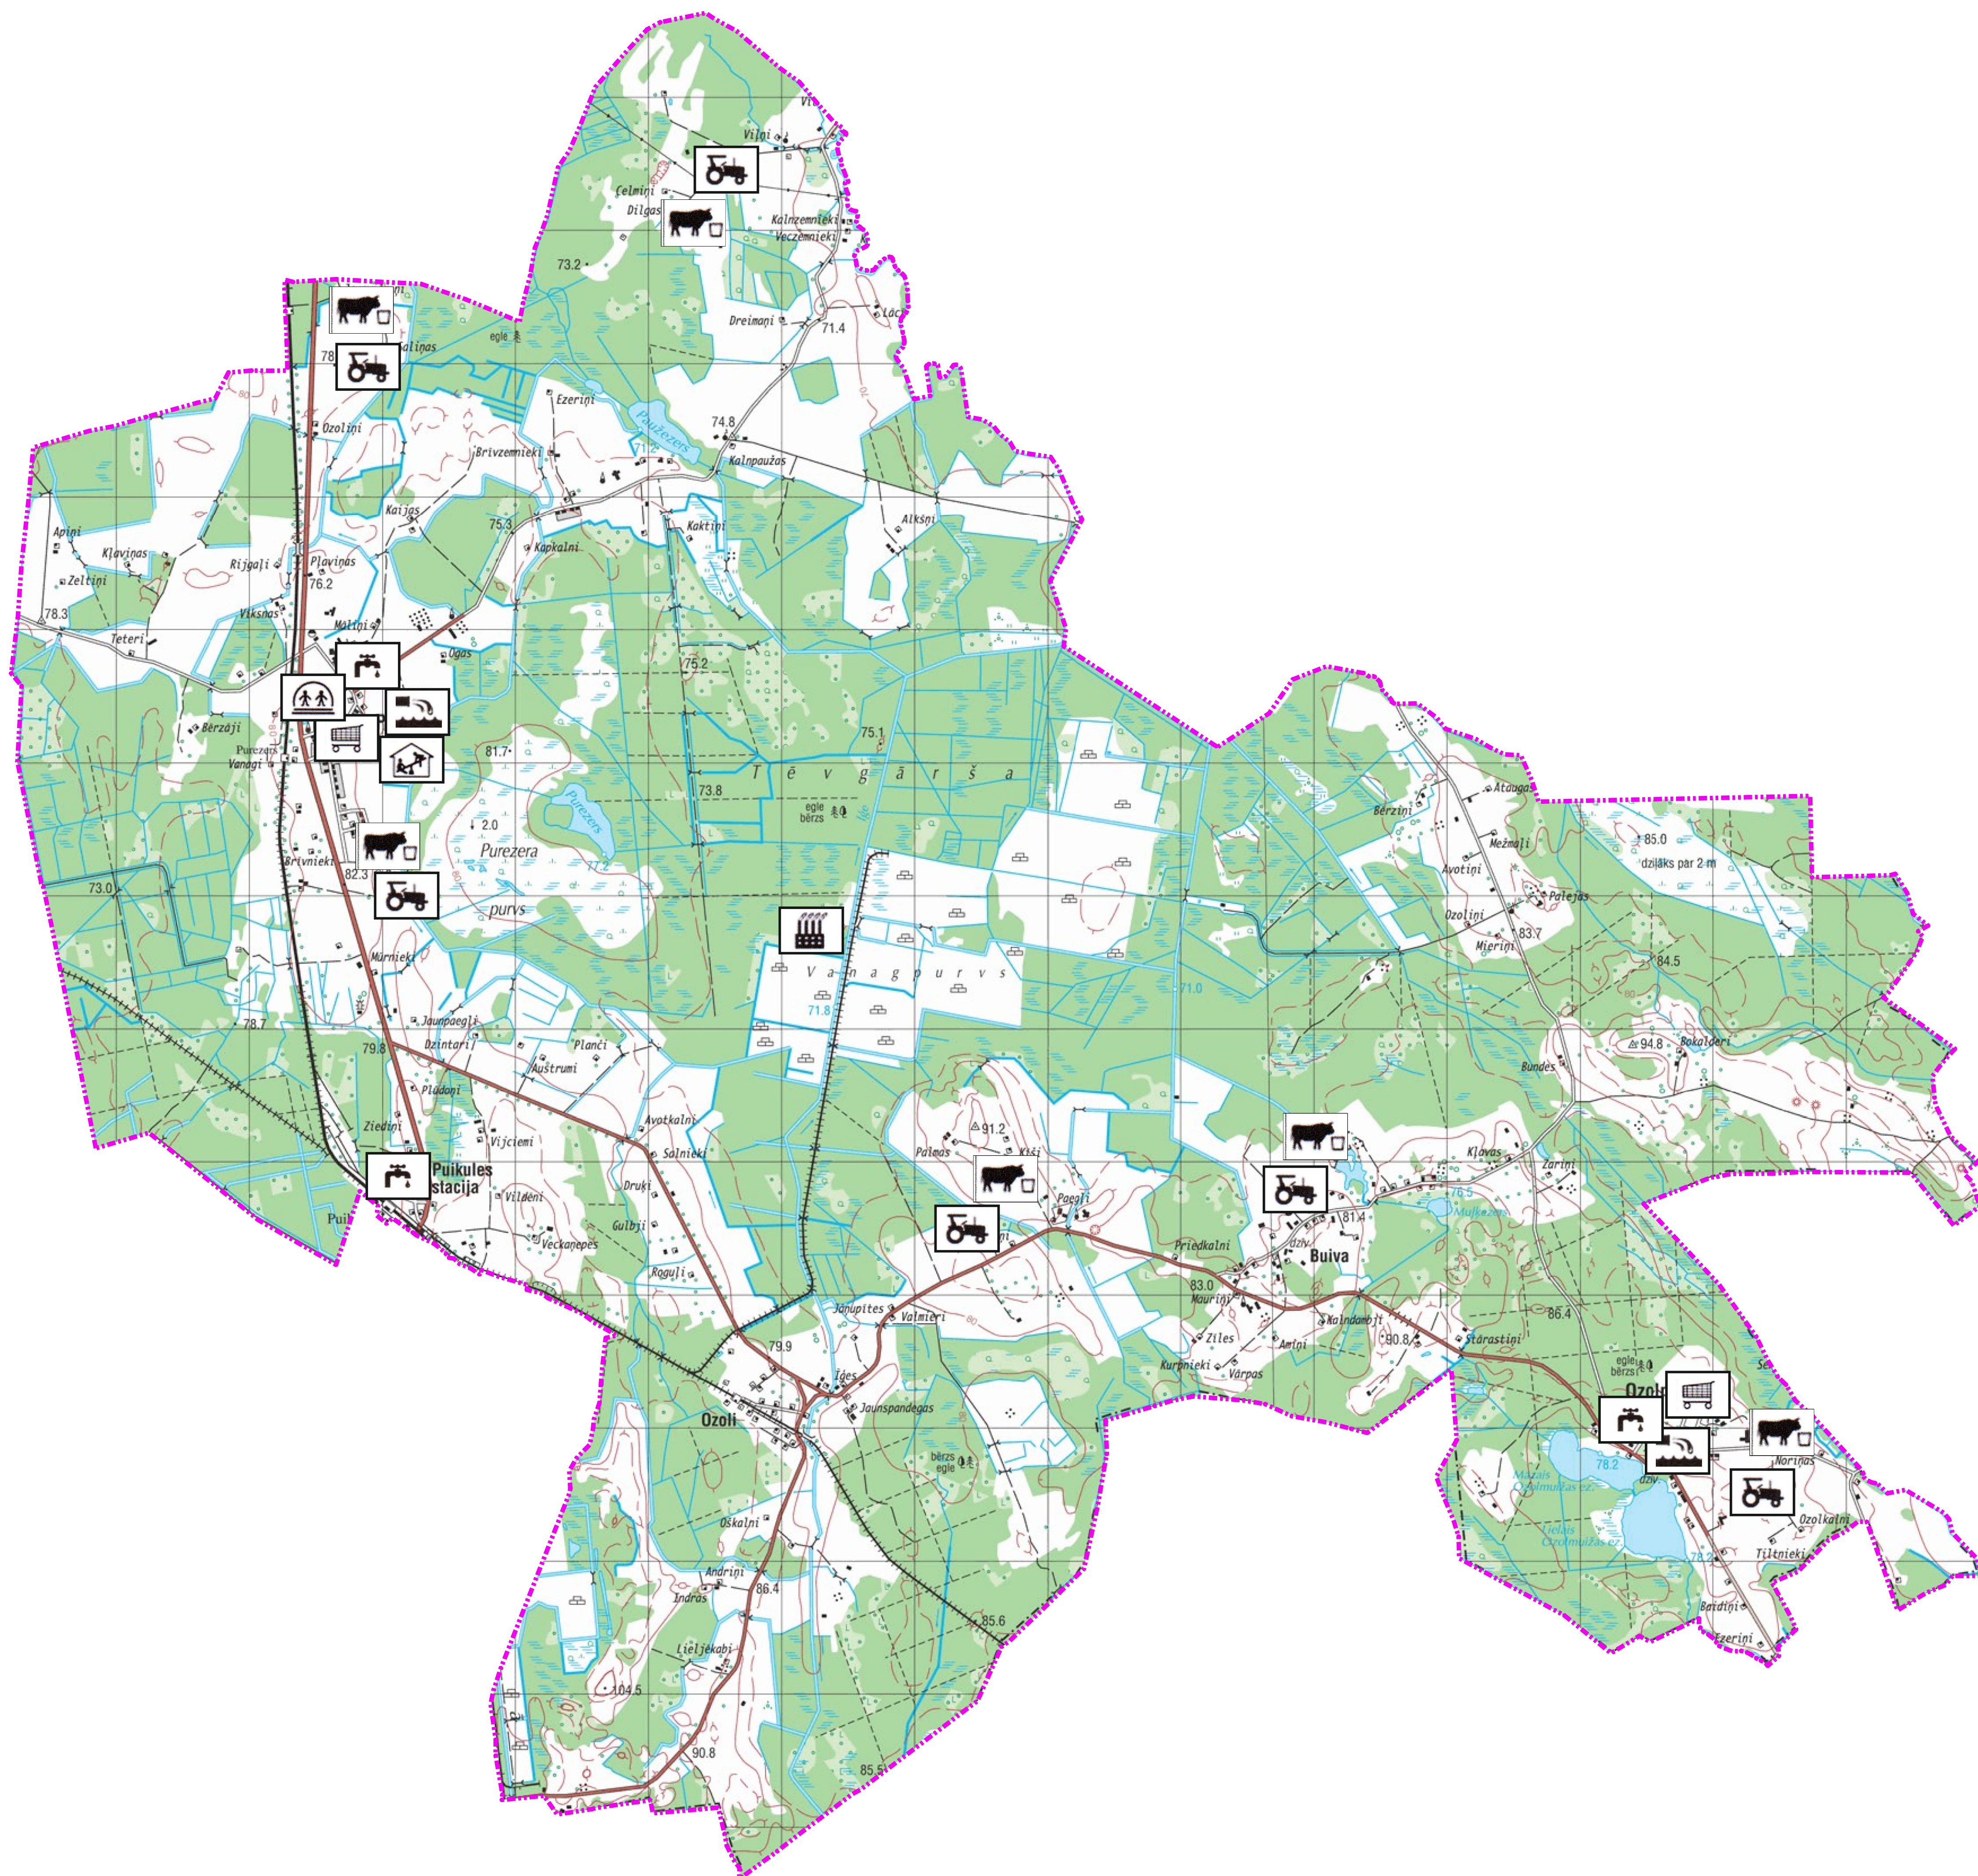

BRĪVZEMNIEKU PAGASTS

APZĪMĒJUMI	
	Autoosta
	Reliģiskie objekti
	Mājdzīvnieku ganāmpulki
	Ēdnīcas
	Fermas
	Siimnīcas
	Graudu uzglabāšana
	Bērnu dārzi
	Pārtikas ražošana
	Pansionāti
	Industriālā teritorija
	Lidosta
	Pārtikas mazumtirdzniecība
	Notekūdeņu savākšanas vieta
	Finanšu pakalpojumu iestādes
	Osta, ostas termināls
	Skolas
	Dzelzceļa stacija
	Publiskās vietas
	VUGD
	Viesnīcas
	NMPD
	Elektroenerģijas ražošanas objekti
	VRS
	Piesārņota teritorija
	VP
	Dambis
	Ūdensapgādes infrastruktūra

Izmantota pašvaldības rīcībā esošā topogrāfiskā karte
 Mērogs 1:25 000
 Mēroga noteiktība 1:10 000