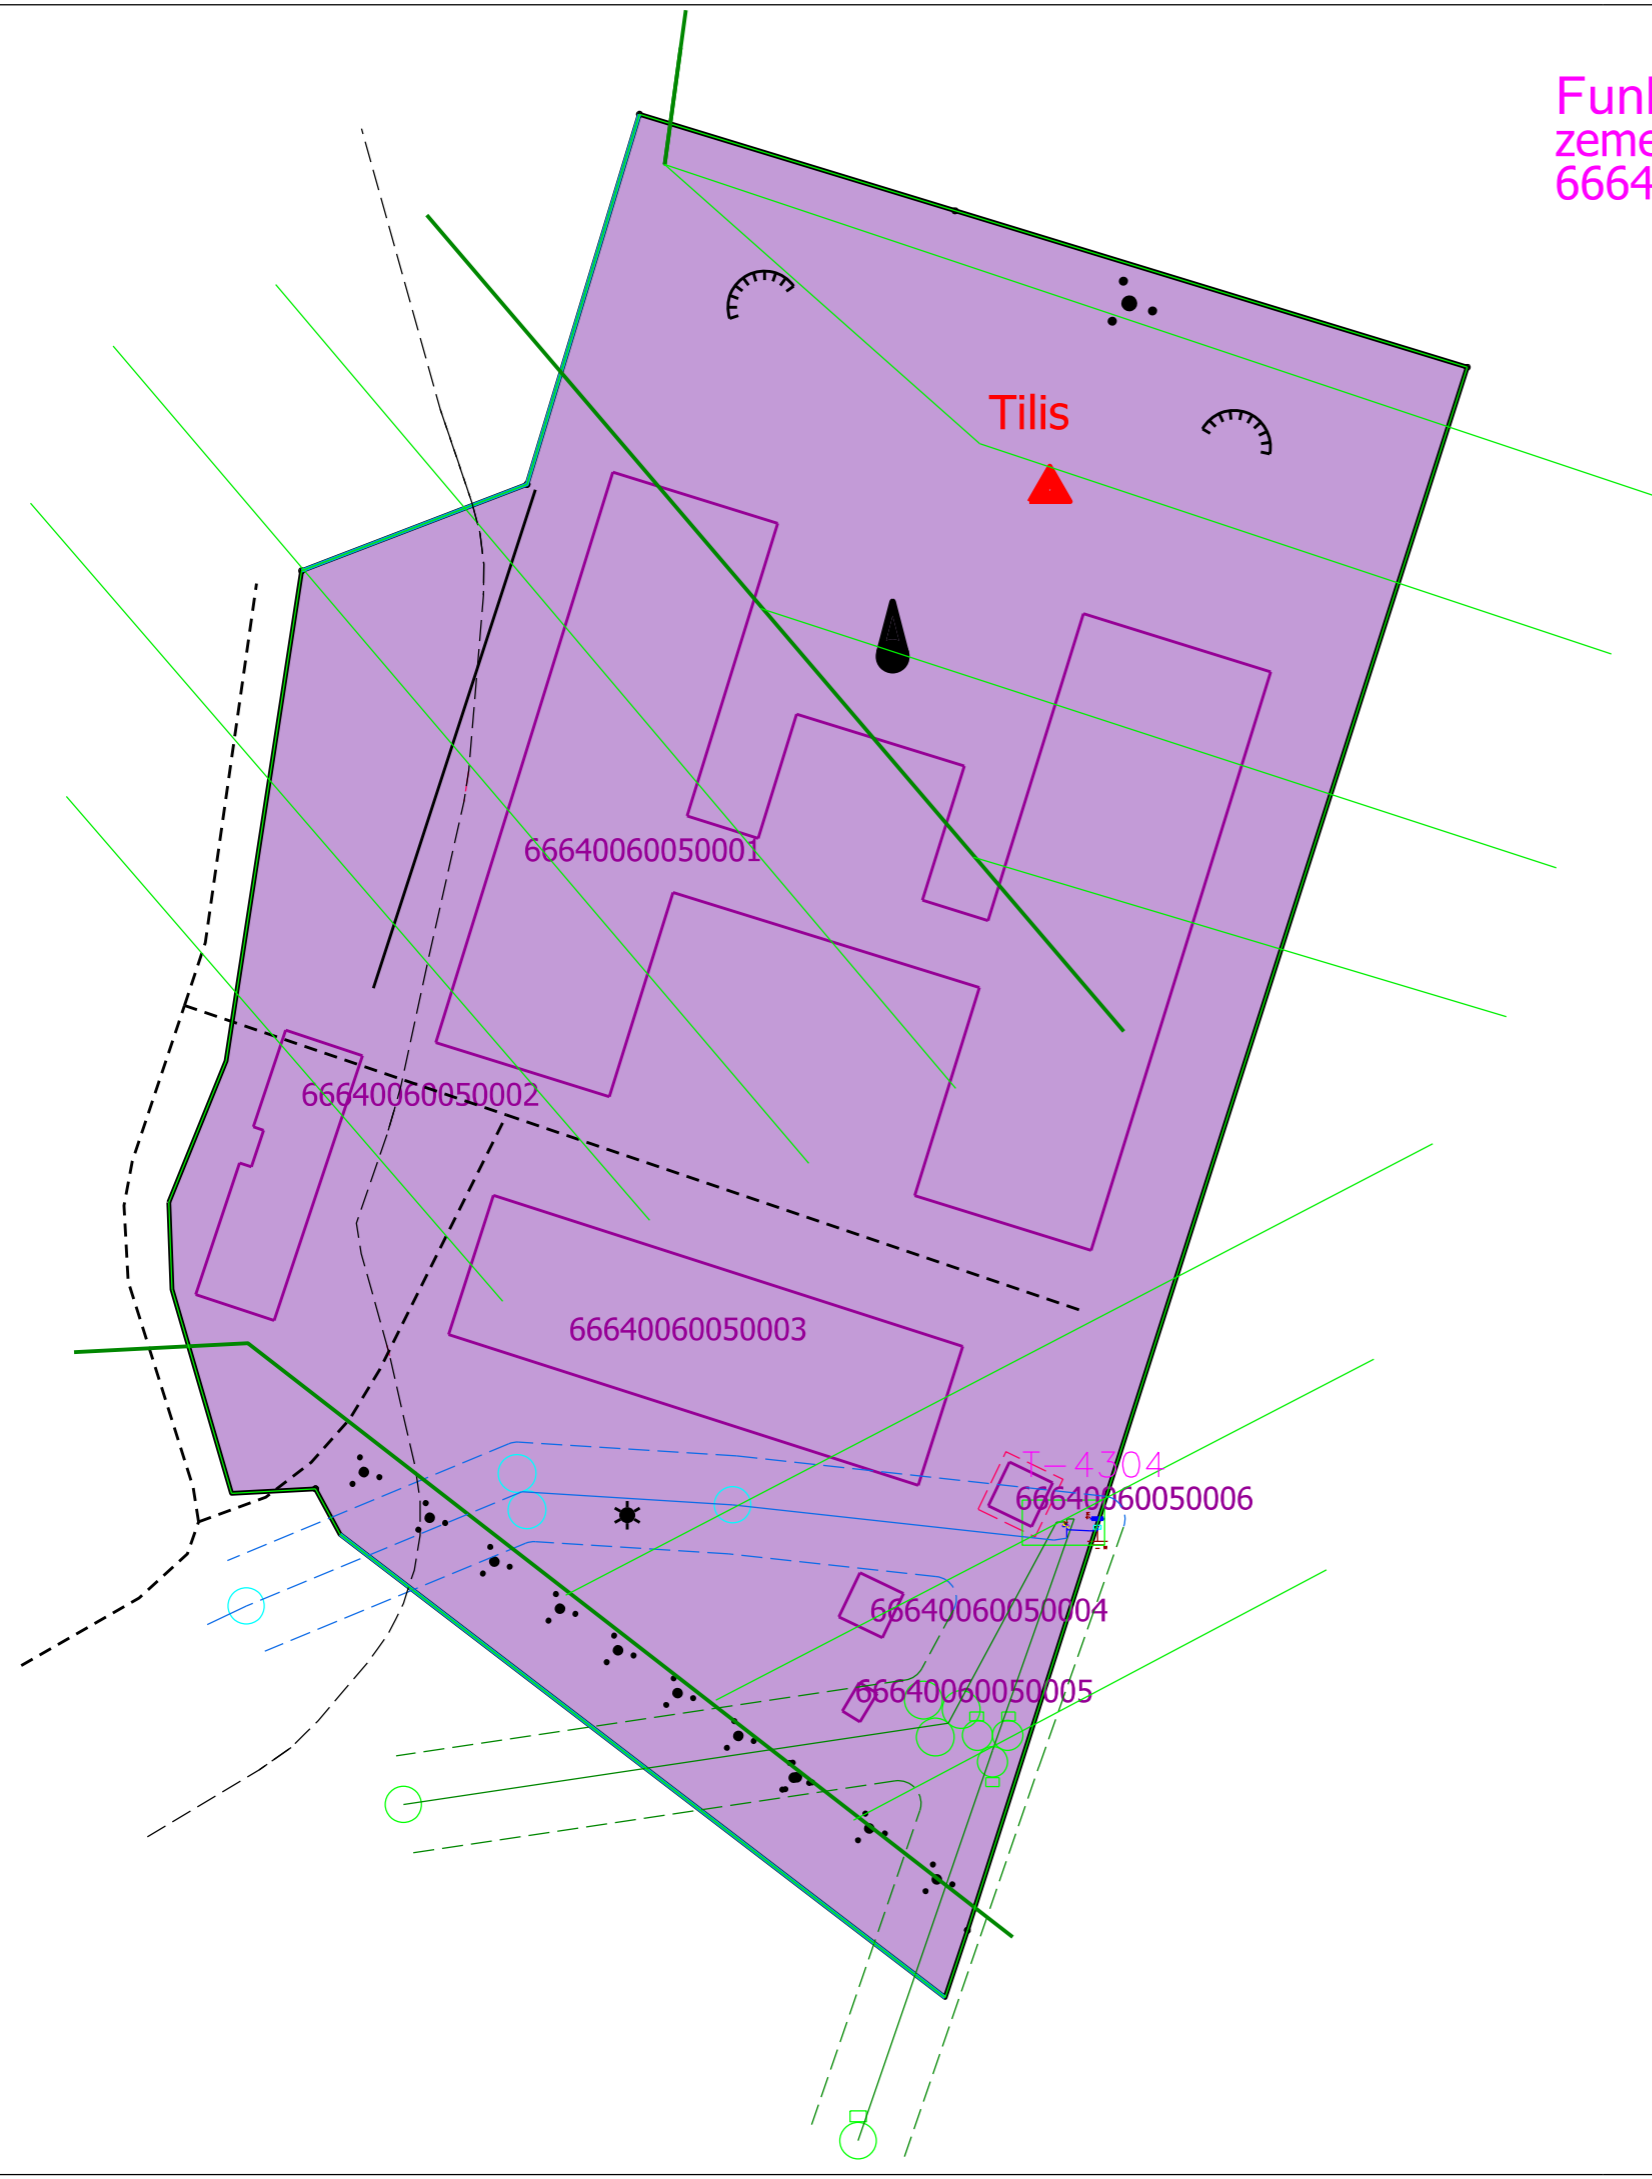

Funkcionālais zonējums, aizsargjoslas zemes vienības kadastra apzīmējums 66640060050

Apzīmējumi

- Rūpnieciskās apbūves teritorija
- Zemes vienības robeža (lokālplānojuma robeža)
- Zemesceļš
- 0.4 kV elektropārvades līnija
- 20 kV elektropārvades līnija
- Grāvja ass
- Ūdenstīpne
- būve
- dreņa
- drenu kolektors
- Ceļa aizsargjosla
- 20 kV EPL aizsargjosla
- 0.4 kV EPL aizsargjosla
- elektrības transformatora punkta aizsargjosla
- triangulācijas grunts zīme, iznīcināta
- bojāta zeme
- krūmi
- kurgāns (mākslīgs paugurs)
- tomis
- T-4304 elektrības transformatora punkts SL.TP-4304

LOKĀLPLĀNOJUMA plānošanas (atļauības) izmantošanas plāns Teritorija "Silaie", kadastra apzīmējums Limbažu pagasts, Limbažu novads				LKS 92 TM M 1:1000
Amats	Paraksts	V.Uzvārds	Datums	Pasūtītājs SIA "PLAST ONE"
Lokālplānojuma izstrādes vadītāja		L. Vijčinska		
Izstrādātājs		D. Rācene		
Kartogrāfe		D. Rācene		