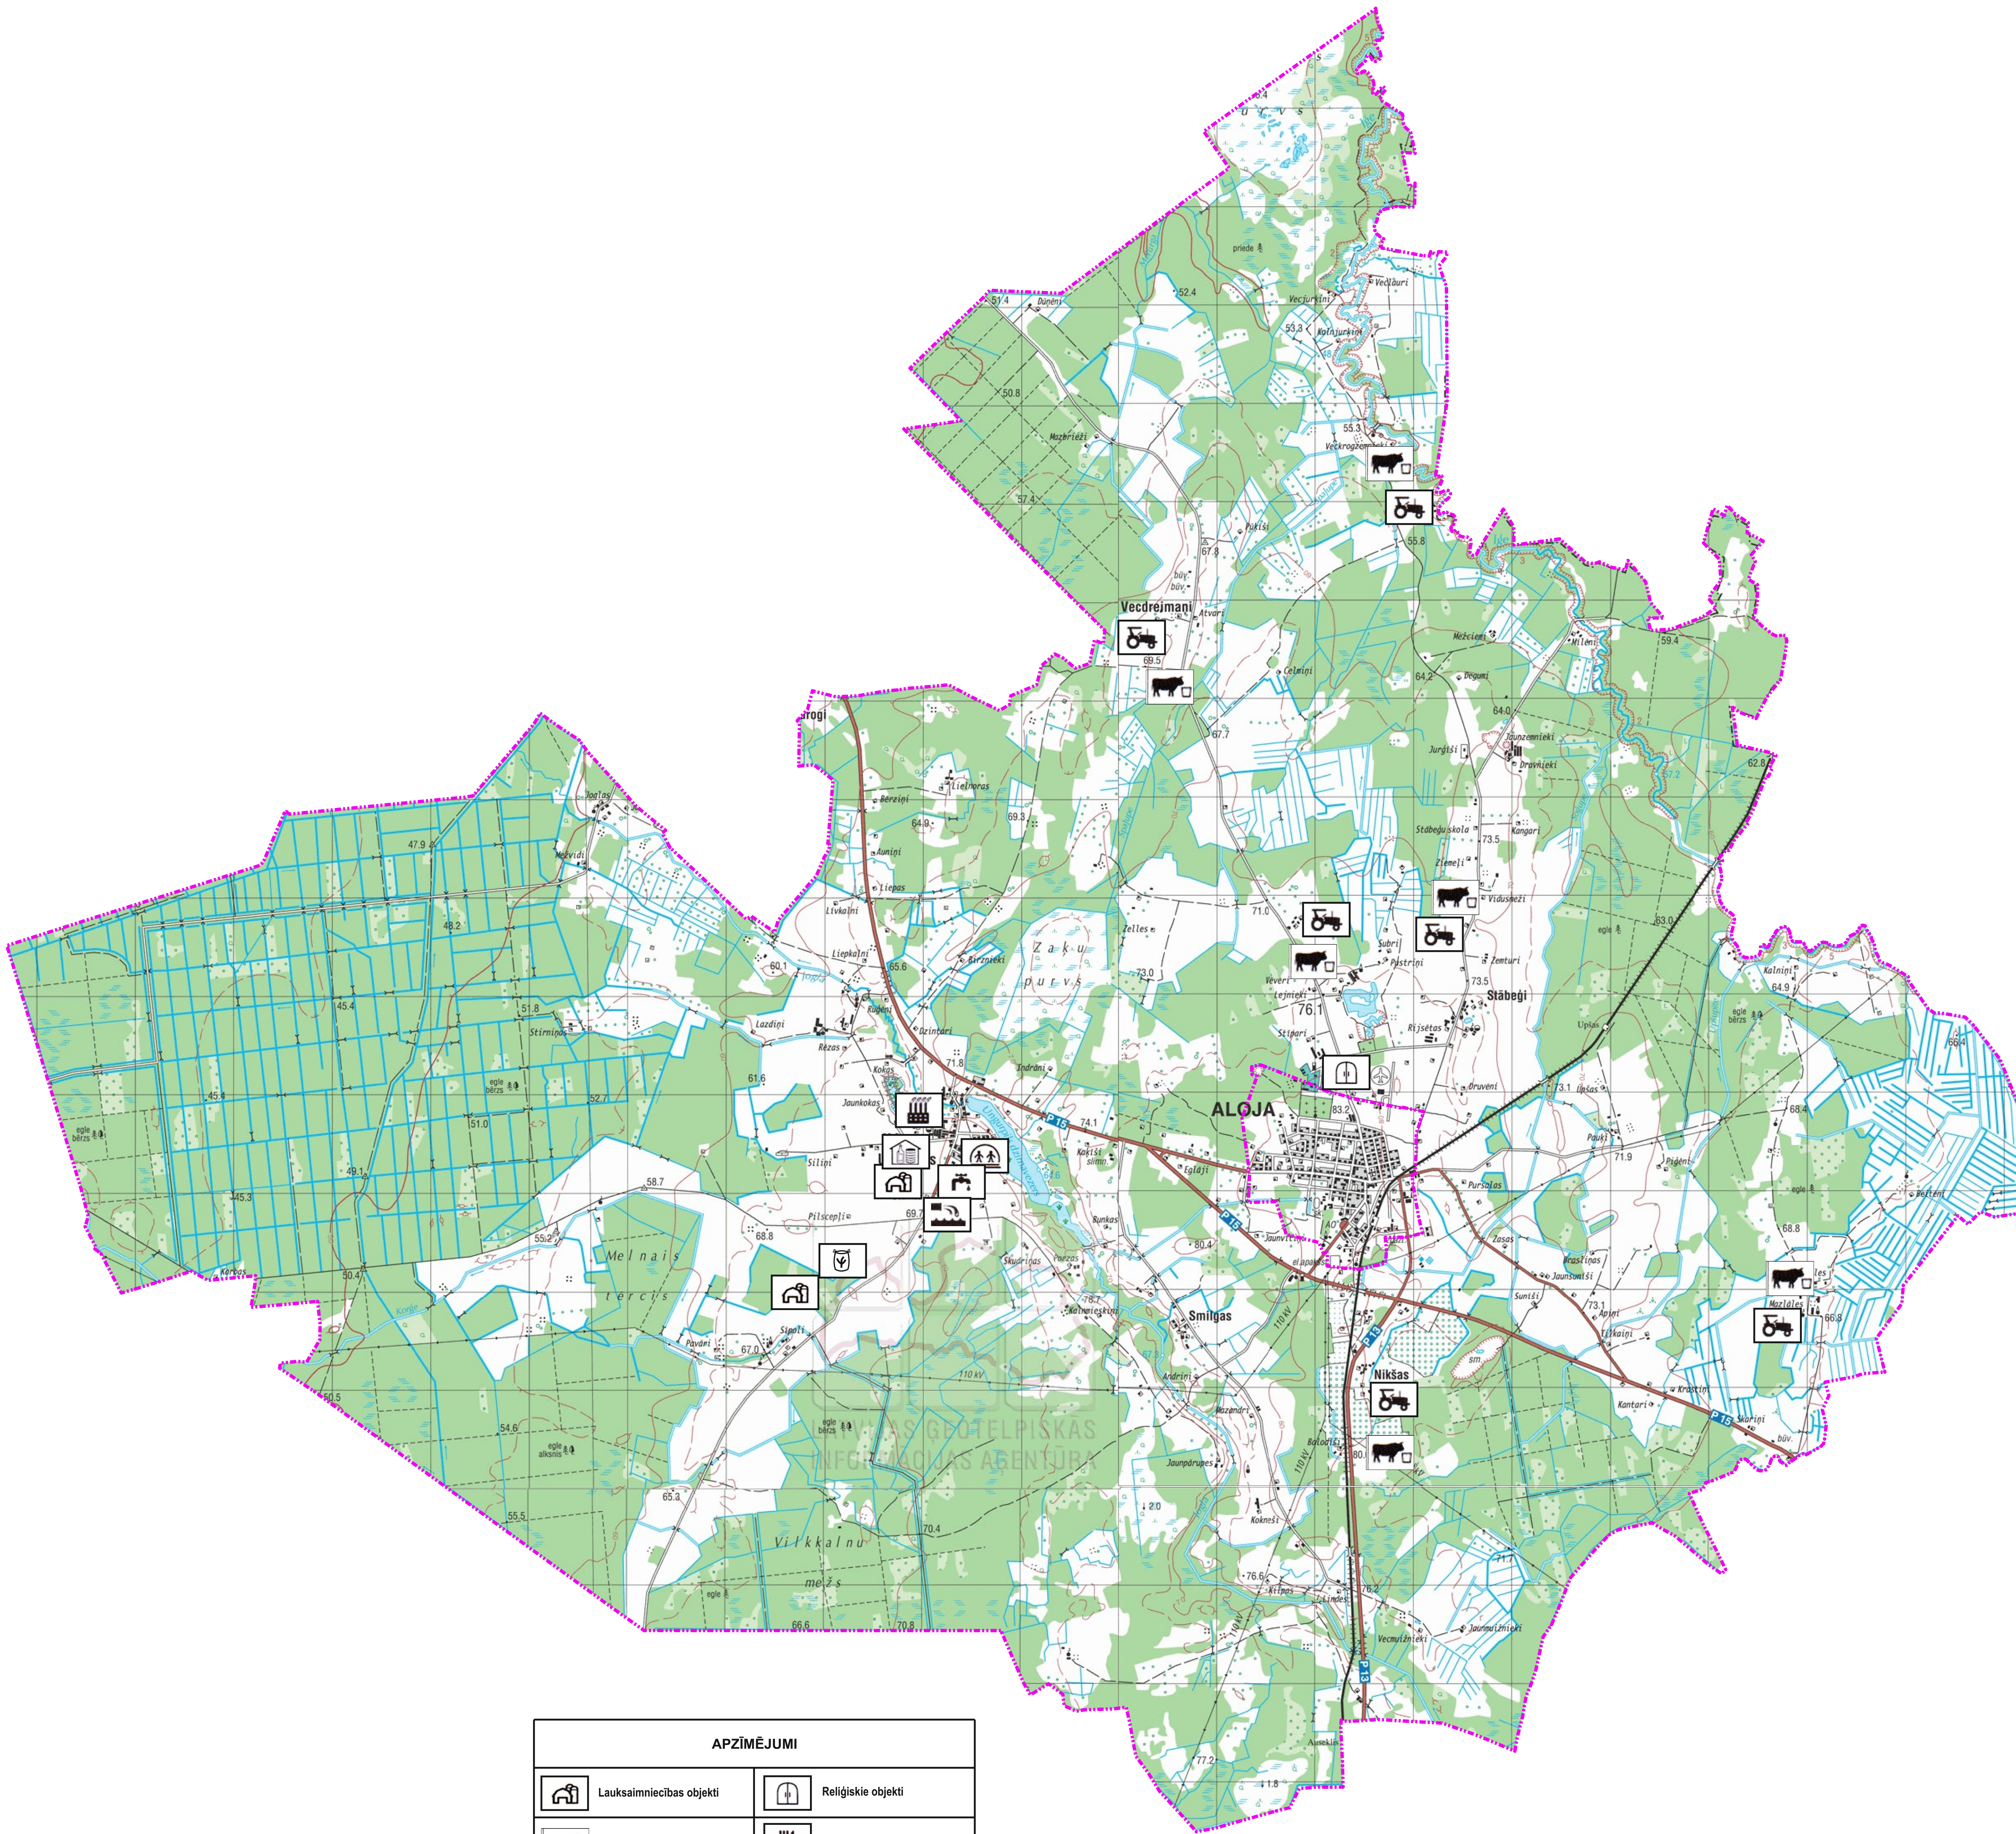

ALOJAS PAGASTS

APZĪMĒJUMI			
	Lauksaimniecības objekti		Reliģiskie objekti
	Mājdzīvnieku ganāmpulki		Ēdnīcas
	Fermas		Slimnīcas
	Graudu uzglabāšana		Bērnudārzī
	Pārtikas ražošana		Pansionāti
	Industriālā teritorija		Lidosta
	Pārtikas mazumtirdzniecība		Autoosta
	Fināšu pakalpojumu iestādes		Osta, ostas termināls
	Skolas		Dzelzceļa stacija
	Publiskās vietas		VUGD
	Viesnīcas		NMPD
	Elektroenerģijas ražošanas objekti		VRS
	Piesārņota teritorija		VP

Izmantota pašvaldības rīcībā esošā topogrāfiskā karte
 Mērogs 1:25 000
 Mēroga noteiktība 1:10 000