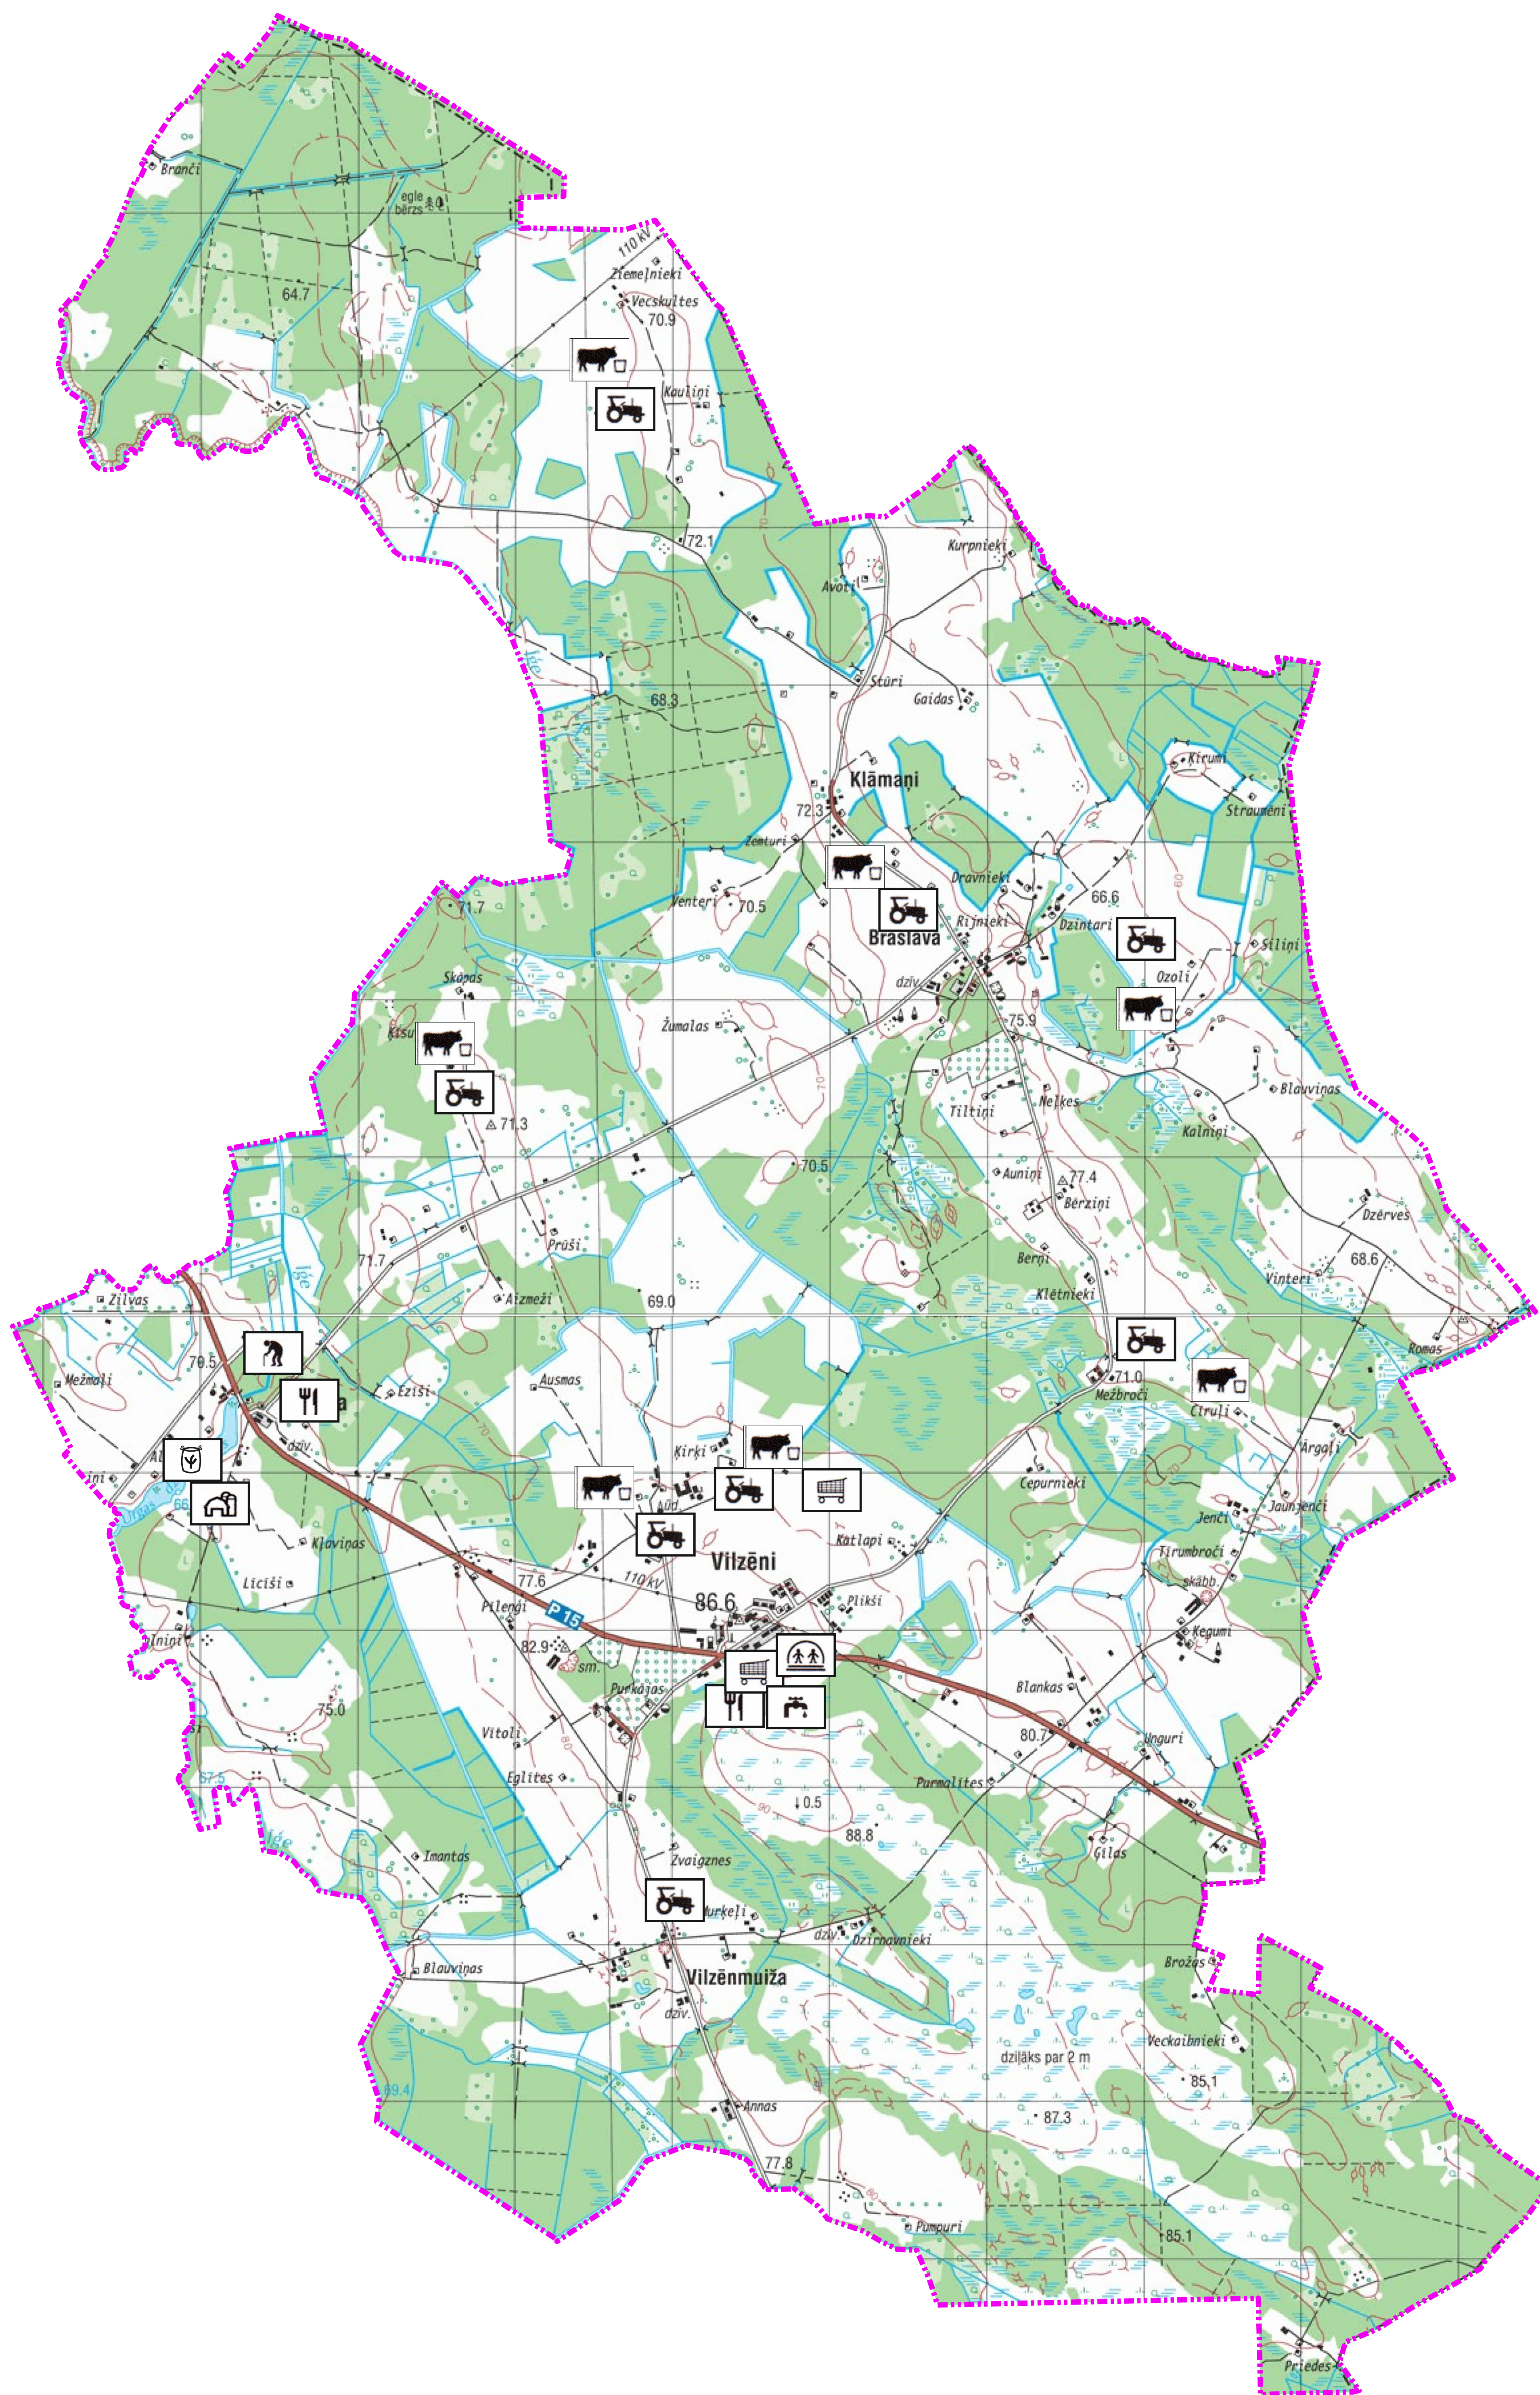

BRASLAVAS PAGASTS

APZĪMĒJUMI	
	Autoosta
	Reliģiskie objekti
	Ēdnīcas
	Silnīcas
	Bērnudārzi
	Pansionāti
	Lidosta
	Noteikudegu savākšanas vieta
	Osta, ostas termināls
	Dzelzceļa stacija
	VUGD
	NMPD
	VRS
	VP
	Ūdensapgādes infrastruktūra

Izmantota pašvaldības rīcībā esošā topogrāfiskā karte
 Mērogs 1:25 000
 Mēroga noteiktība 1:10 000