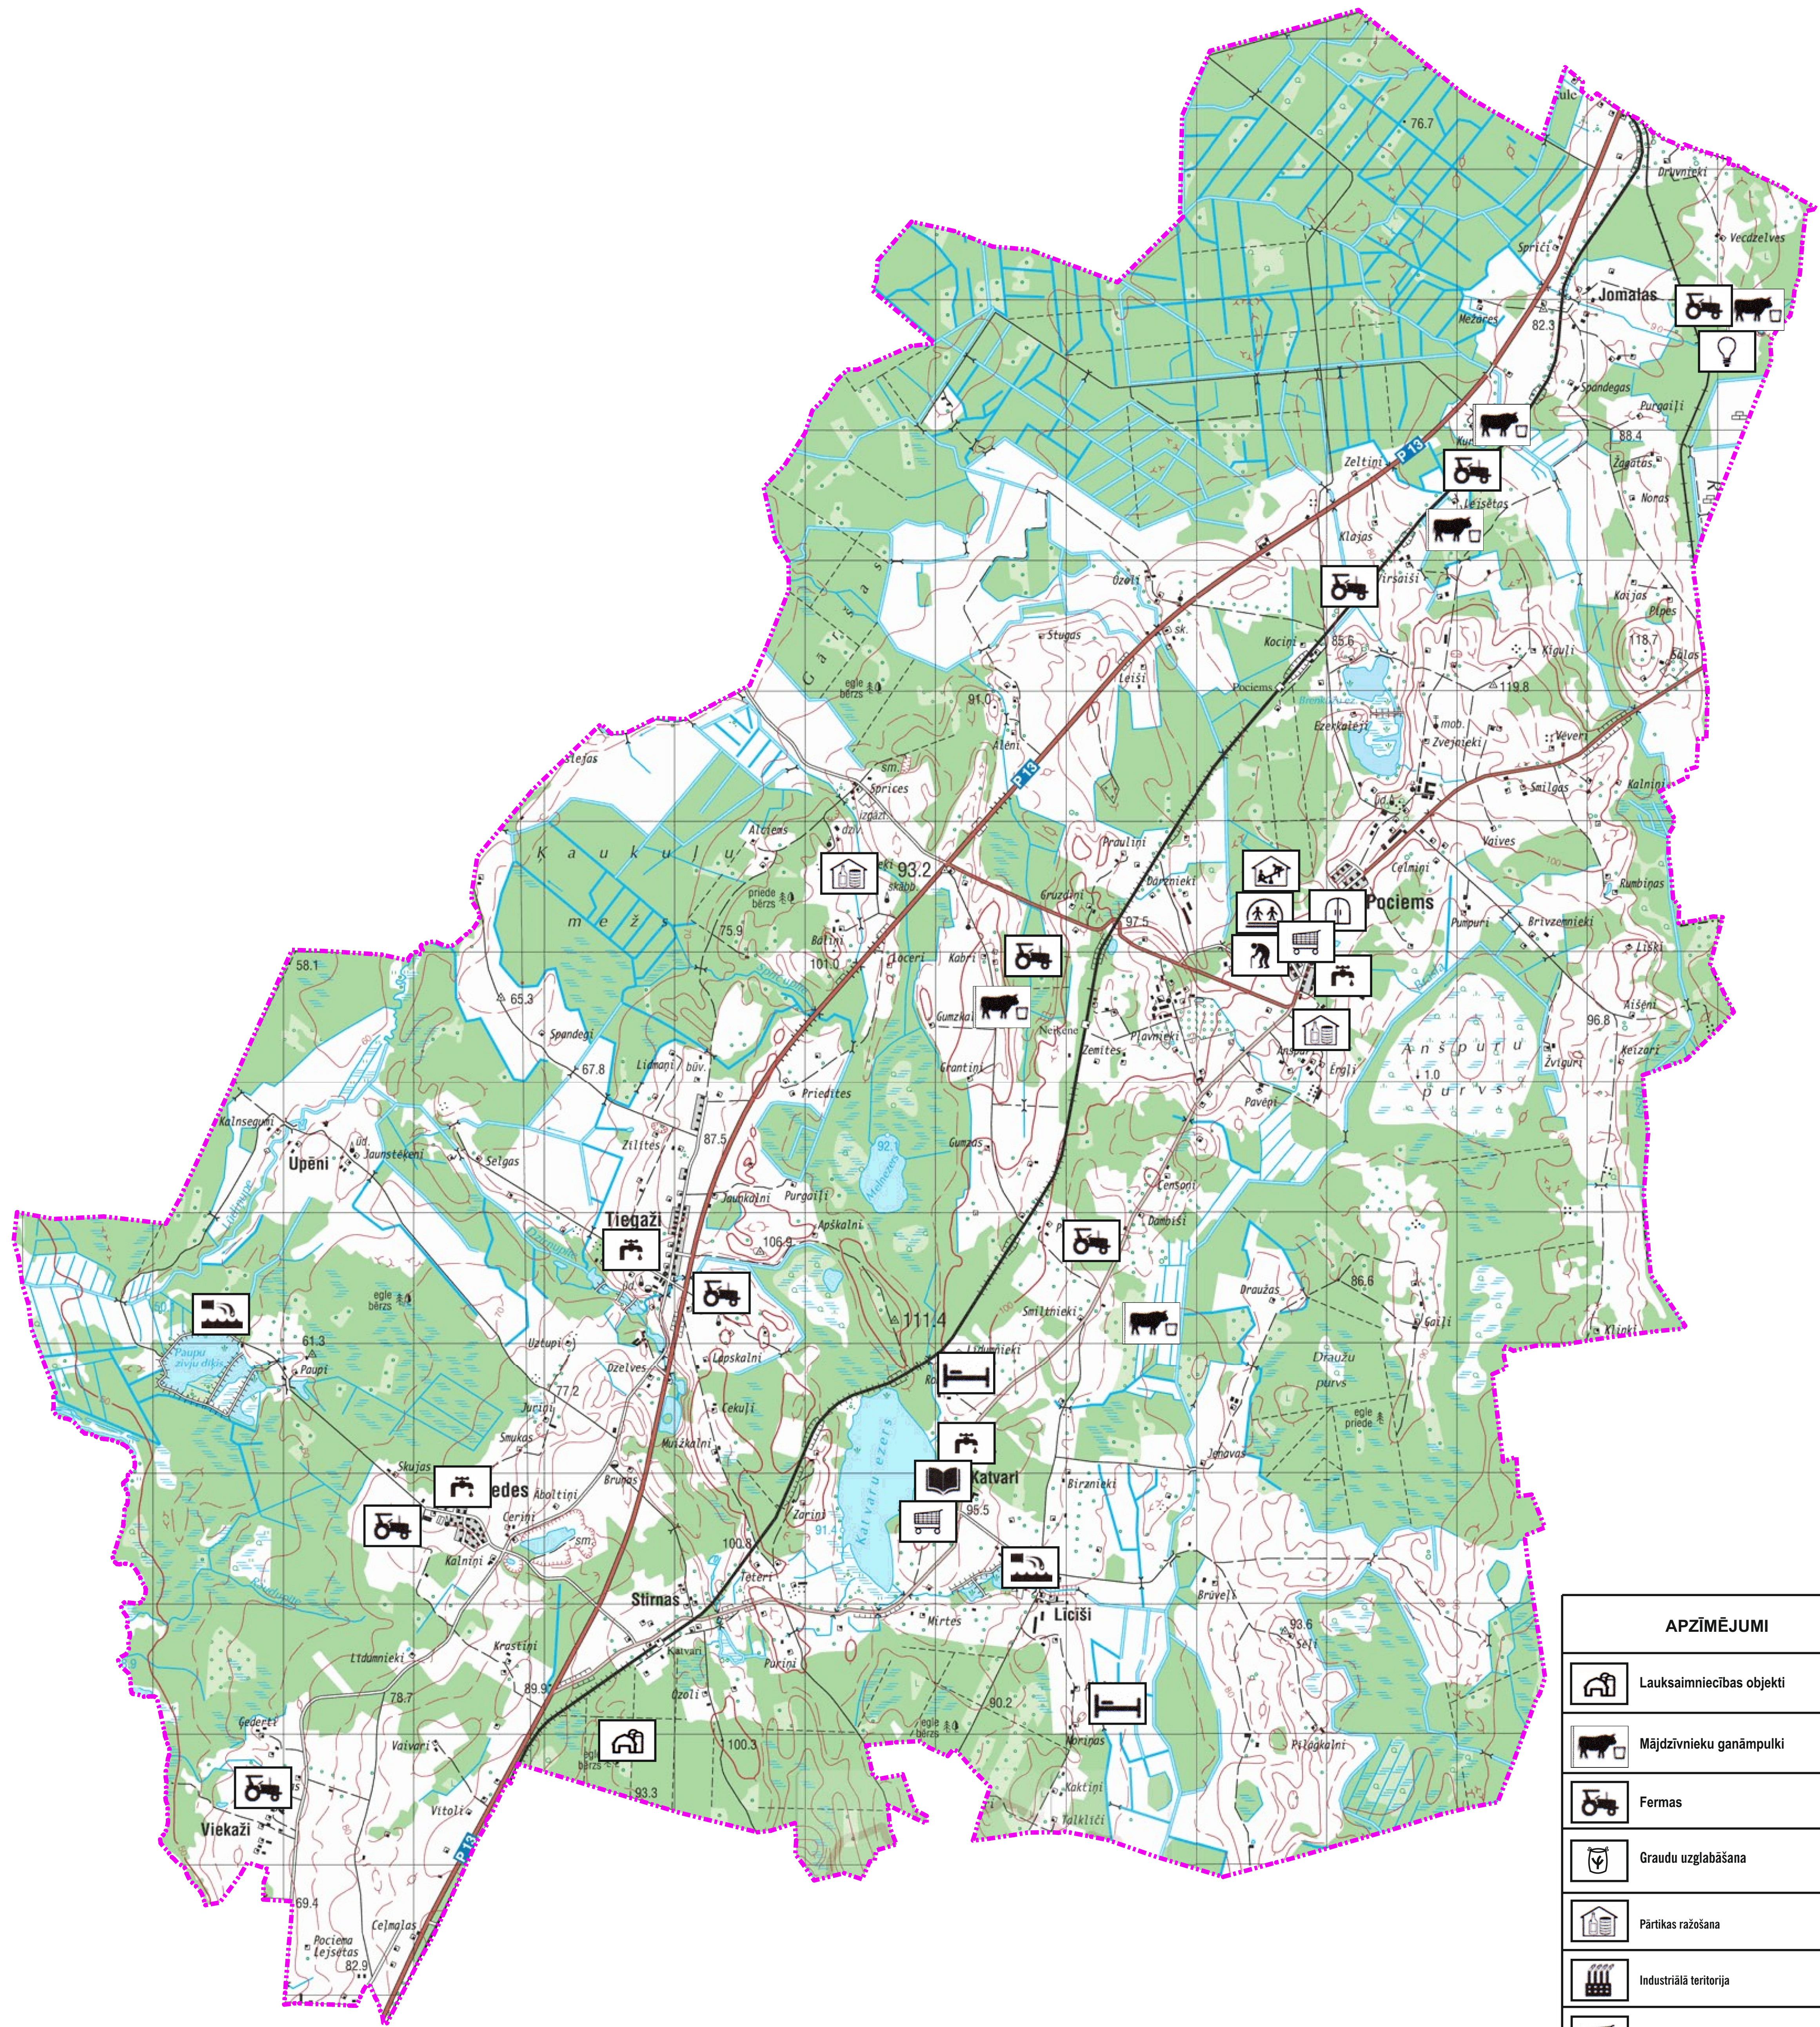

KATVARU PAGASTS

APZĪMĒJUMI	
	Autoosta
	Reliģiskie objekti
	Ēdnīcas
	Slimnīcas
	Bērnudārzī
	Pansionāti
	Lidosta
	Noteikumu savākšanas vieta
	Osta, ostas termināls
	Dzelzceļa stacija
	VUGD
	NMPD
	VRS
	VP
	Ūdensapgādes infrastruktūra

Izmantota pašvaldības rīcībā esošā topogrāfiskā karte
 Mērogs 1:25 000
 Mēroga noteiktība 1:10 000