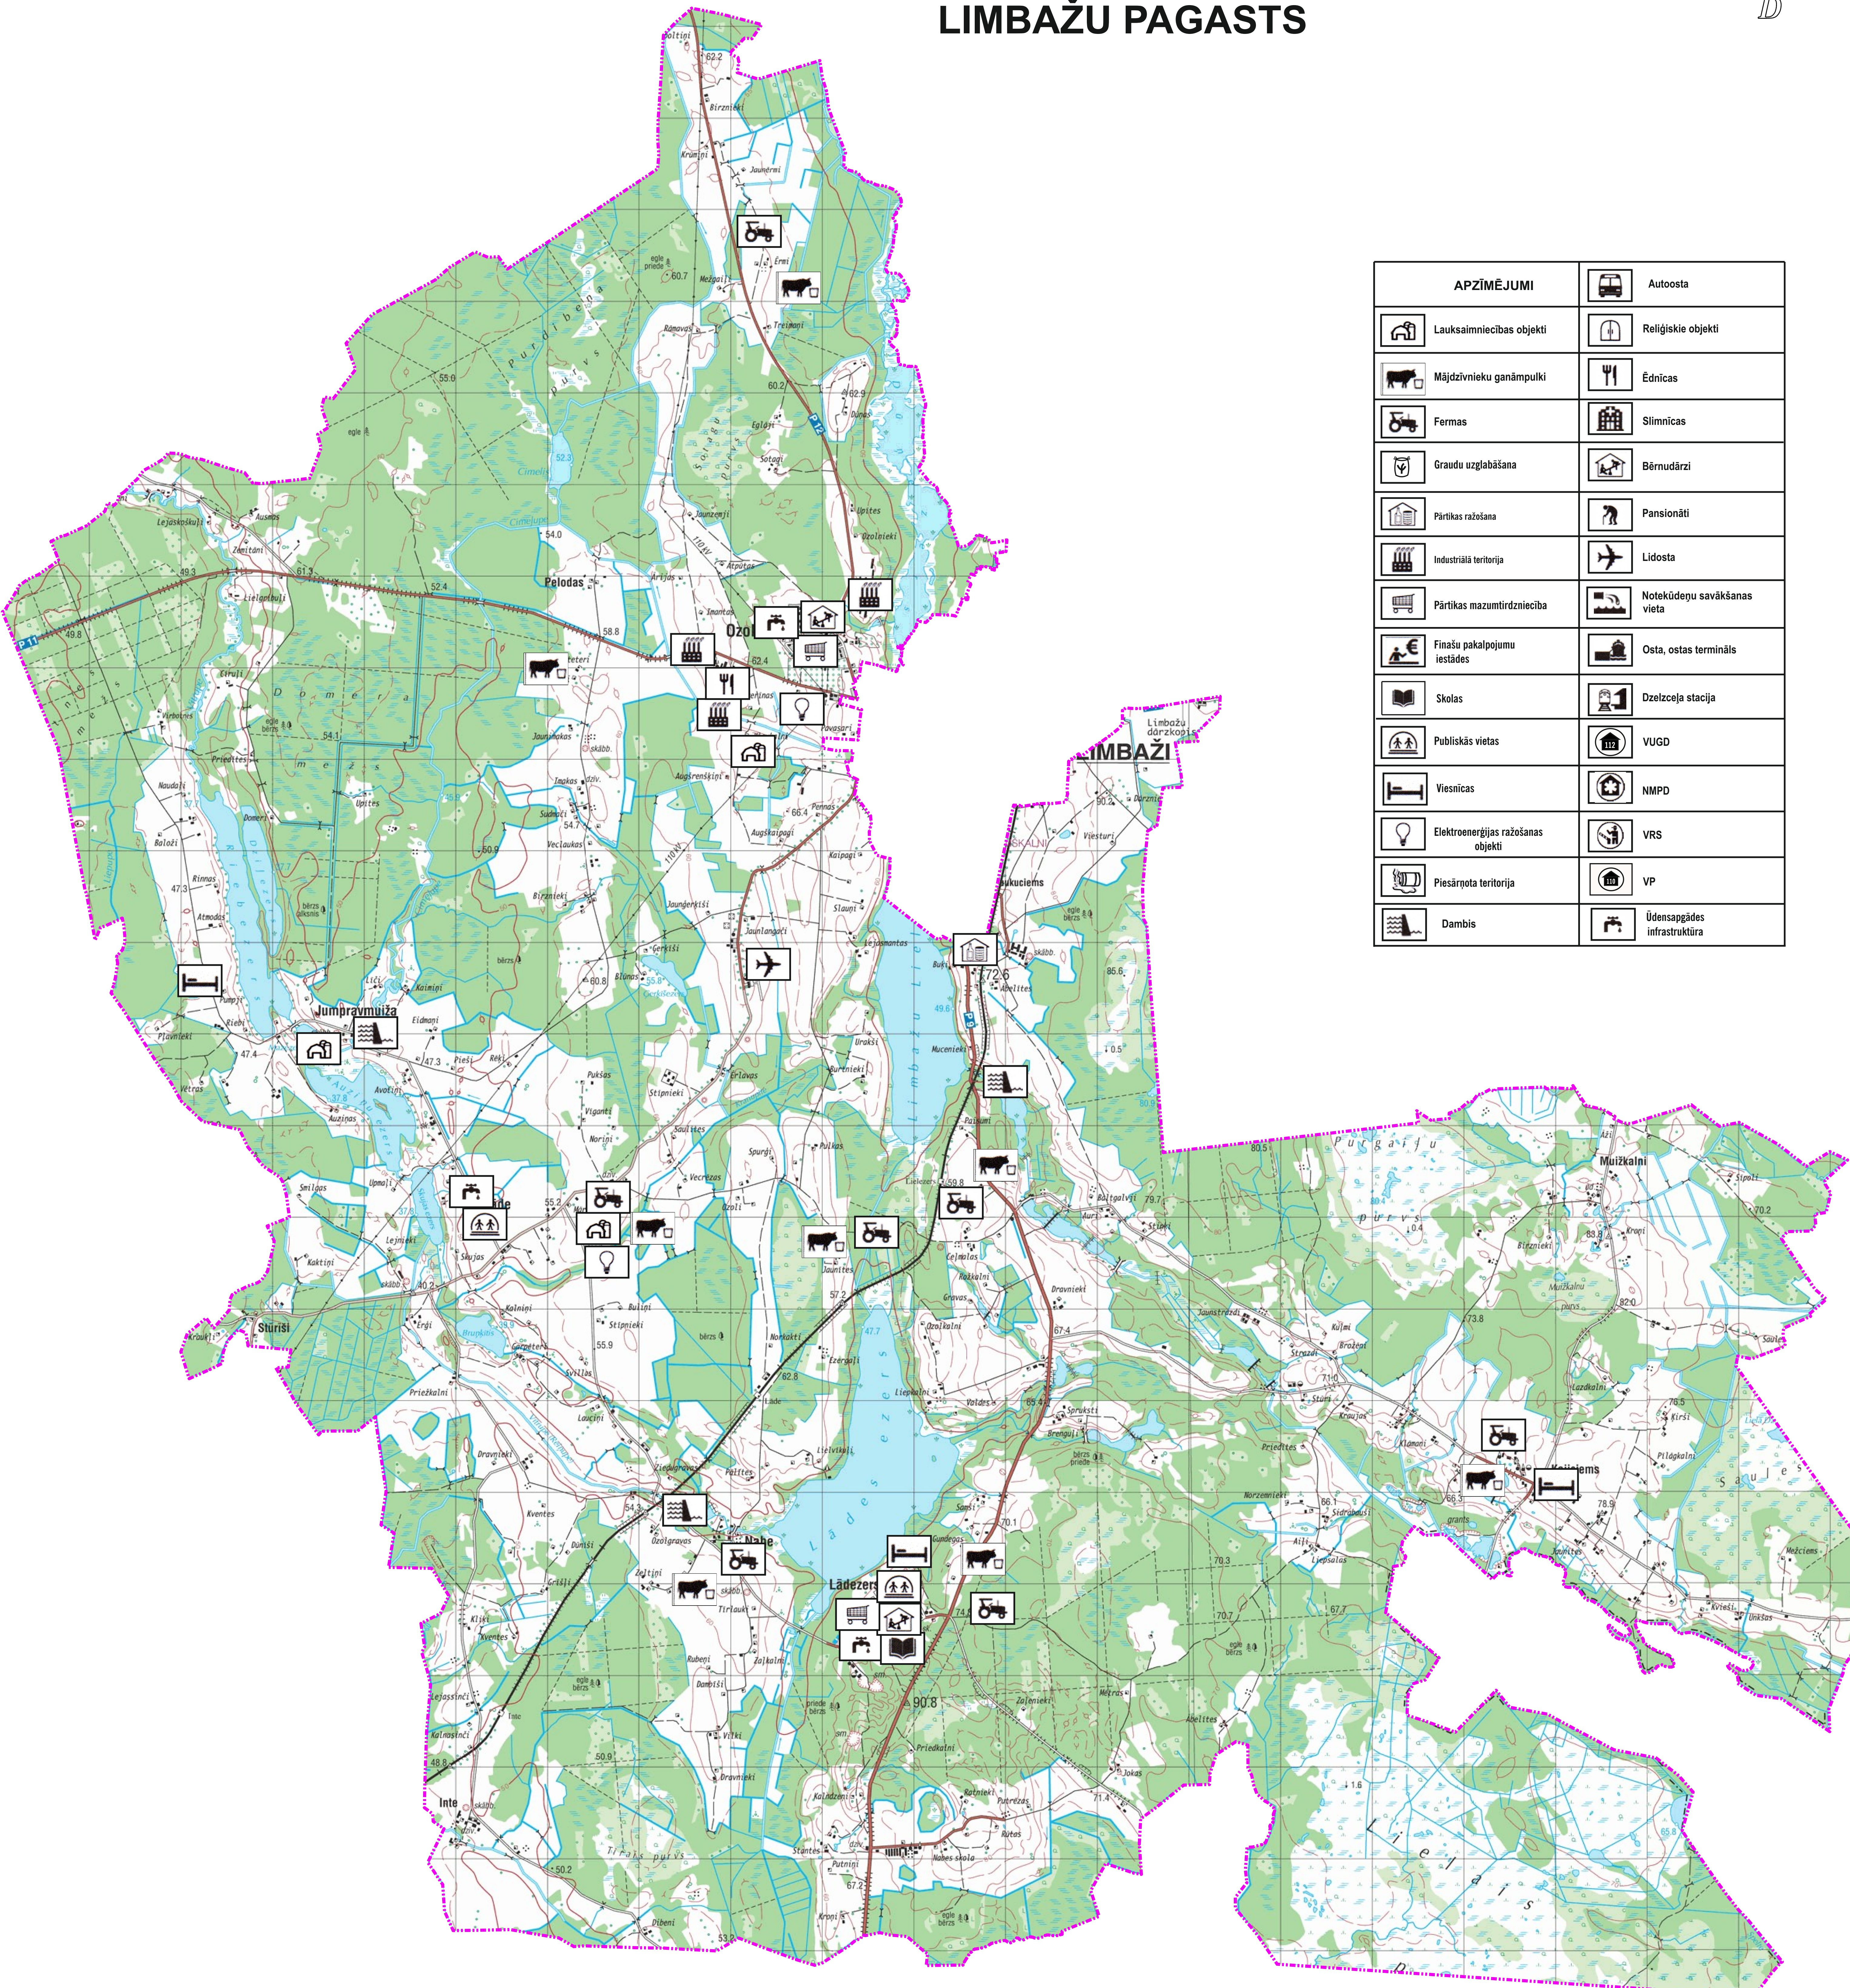

LIMBAŽU PAGASTS

APZĪMĒJUMI	Autoosta
Lauksaimniecības objekti	Reliģiskie objekti
Mājdzīvnieku ganāmpulki	Ēdnīcas
Fermo	Sīmnīcas
Graudu uzglabāšana	Bērnu dārzi
Pārtikas ražošana	Pansionāti
Industriālā teritorija	Lidosta
Pārtikas mazumtirzniecība	Notekūdeņu savākšanas vieta
Finanšu pakalpojumu iestādes	Osta, ostas termināls
Skolas	Dzelzceļa stacija
Publiskās vietas	VUGD
Viesnīcas	NMPD
Elektroenerģijas ražošanas objekti	VRS
Piesārņota teritorija	VP
Dambis	Ūdensapgādes infrastruktūra