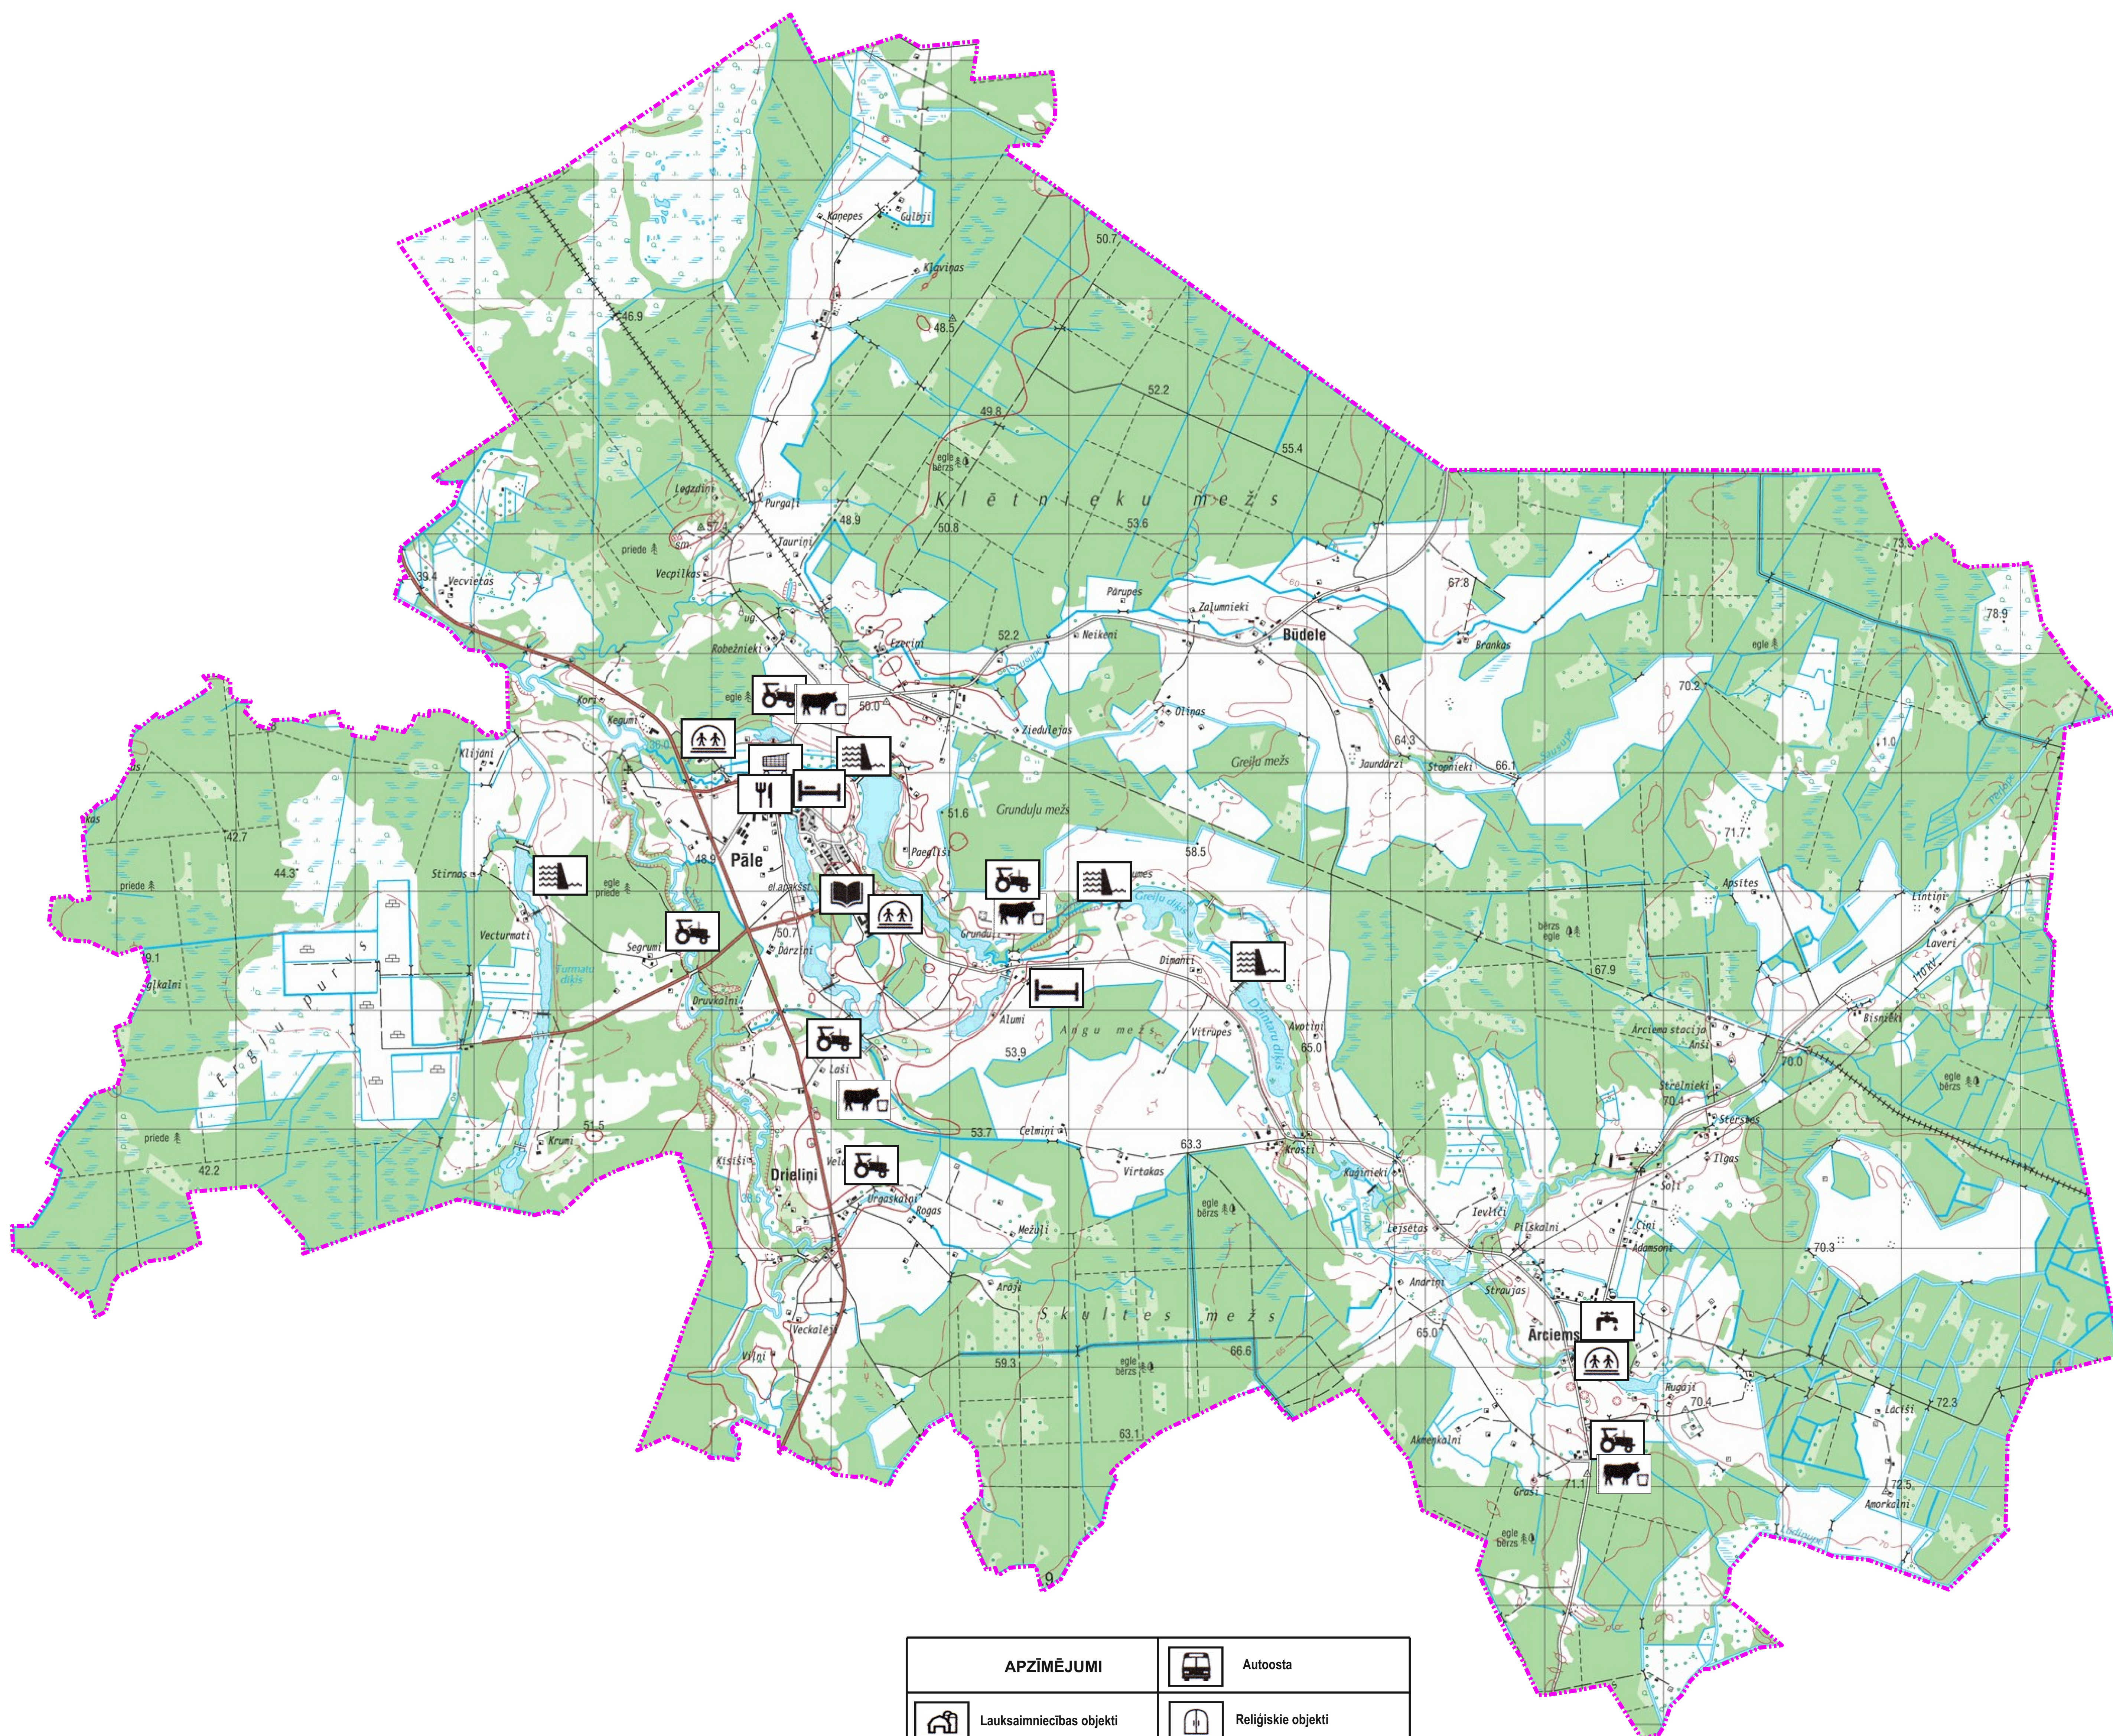

PĀLES PAGASTS

| APZĪMĒJUMI | |
|------------|------------------------------------|
| | Autoosta |
| | Reliģiskie objekti |
| | Mājdzīvnieku ganāmpulki |
| | Ēdnīcas |
| | Fermas |
| | Slimnīcas |
| | Graudu uzglabāšana |
| | Bērnudārzi |
| | Pārtikas ražošana |
| | Pansionāti |
| | Industriālā teritorija |
| | Lidosta |
| | Pārtikas mazumtirdzniecība |
| | Notekūdeņu savākšanas vieta |
| | Finašu pakalpojumu iestādes |
| | Osta, ostas termināls |
| | Skolas |
| | Dzelzceļa stacija |
| | Publiskās vietas |
| | VUGD |
| | Viesnīcas |
| | NMPD |
| | Elektroenerģijas ražošanas objekti |
| | VRS |
| | Piesārņota teritorija |
| | VP |
| | Dambis |
| | Ūdensapgādes infrastruktūra |

Izmantota pašvaldības rīcībā esošā topogrāfiskā karte
 Mērogs 1:25 000
 Mēroga noteiktība 1:10 000