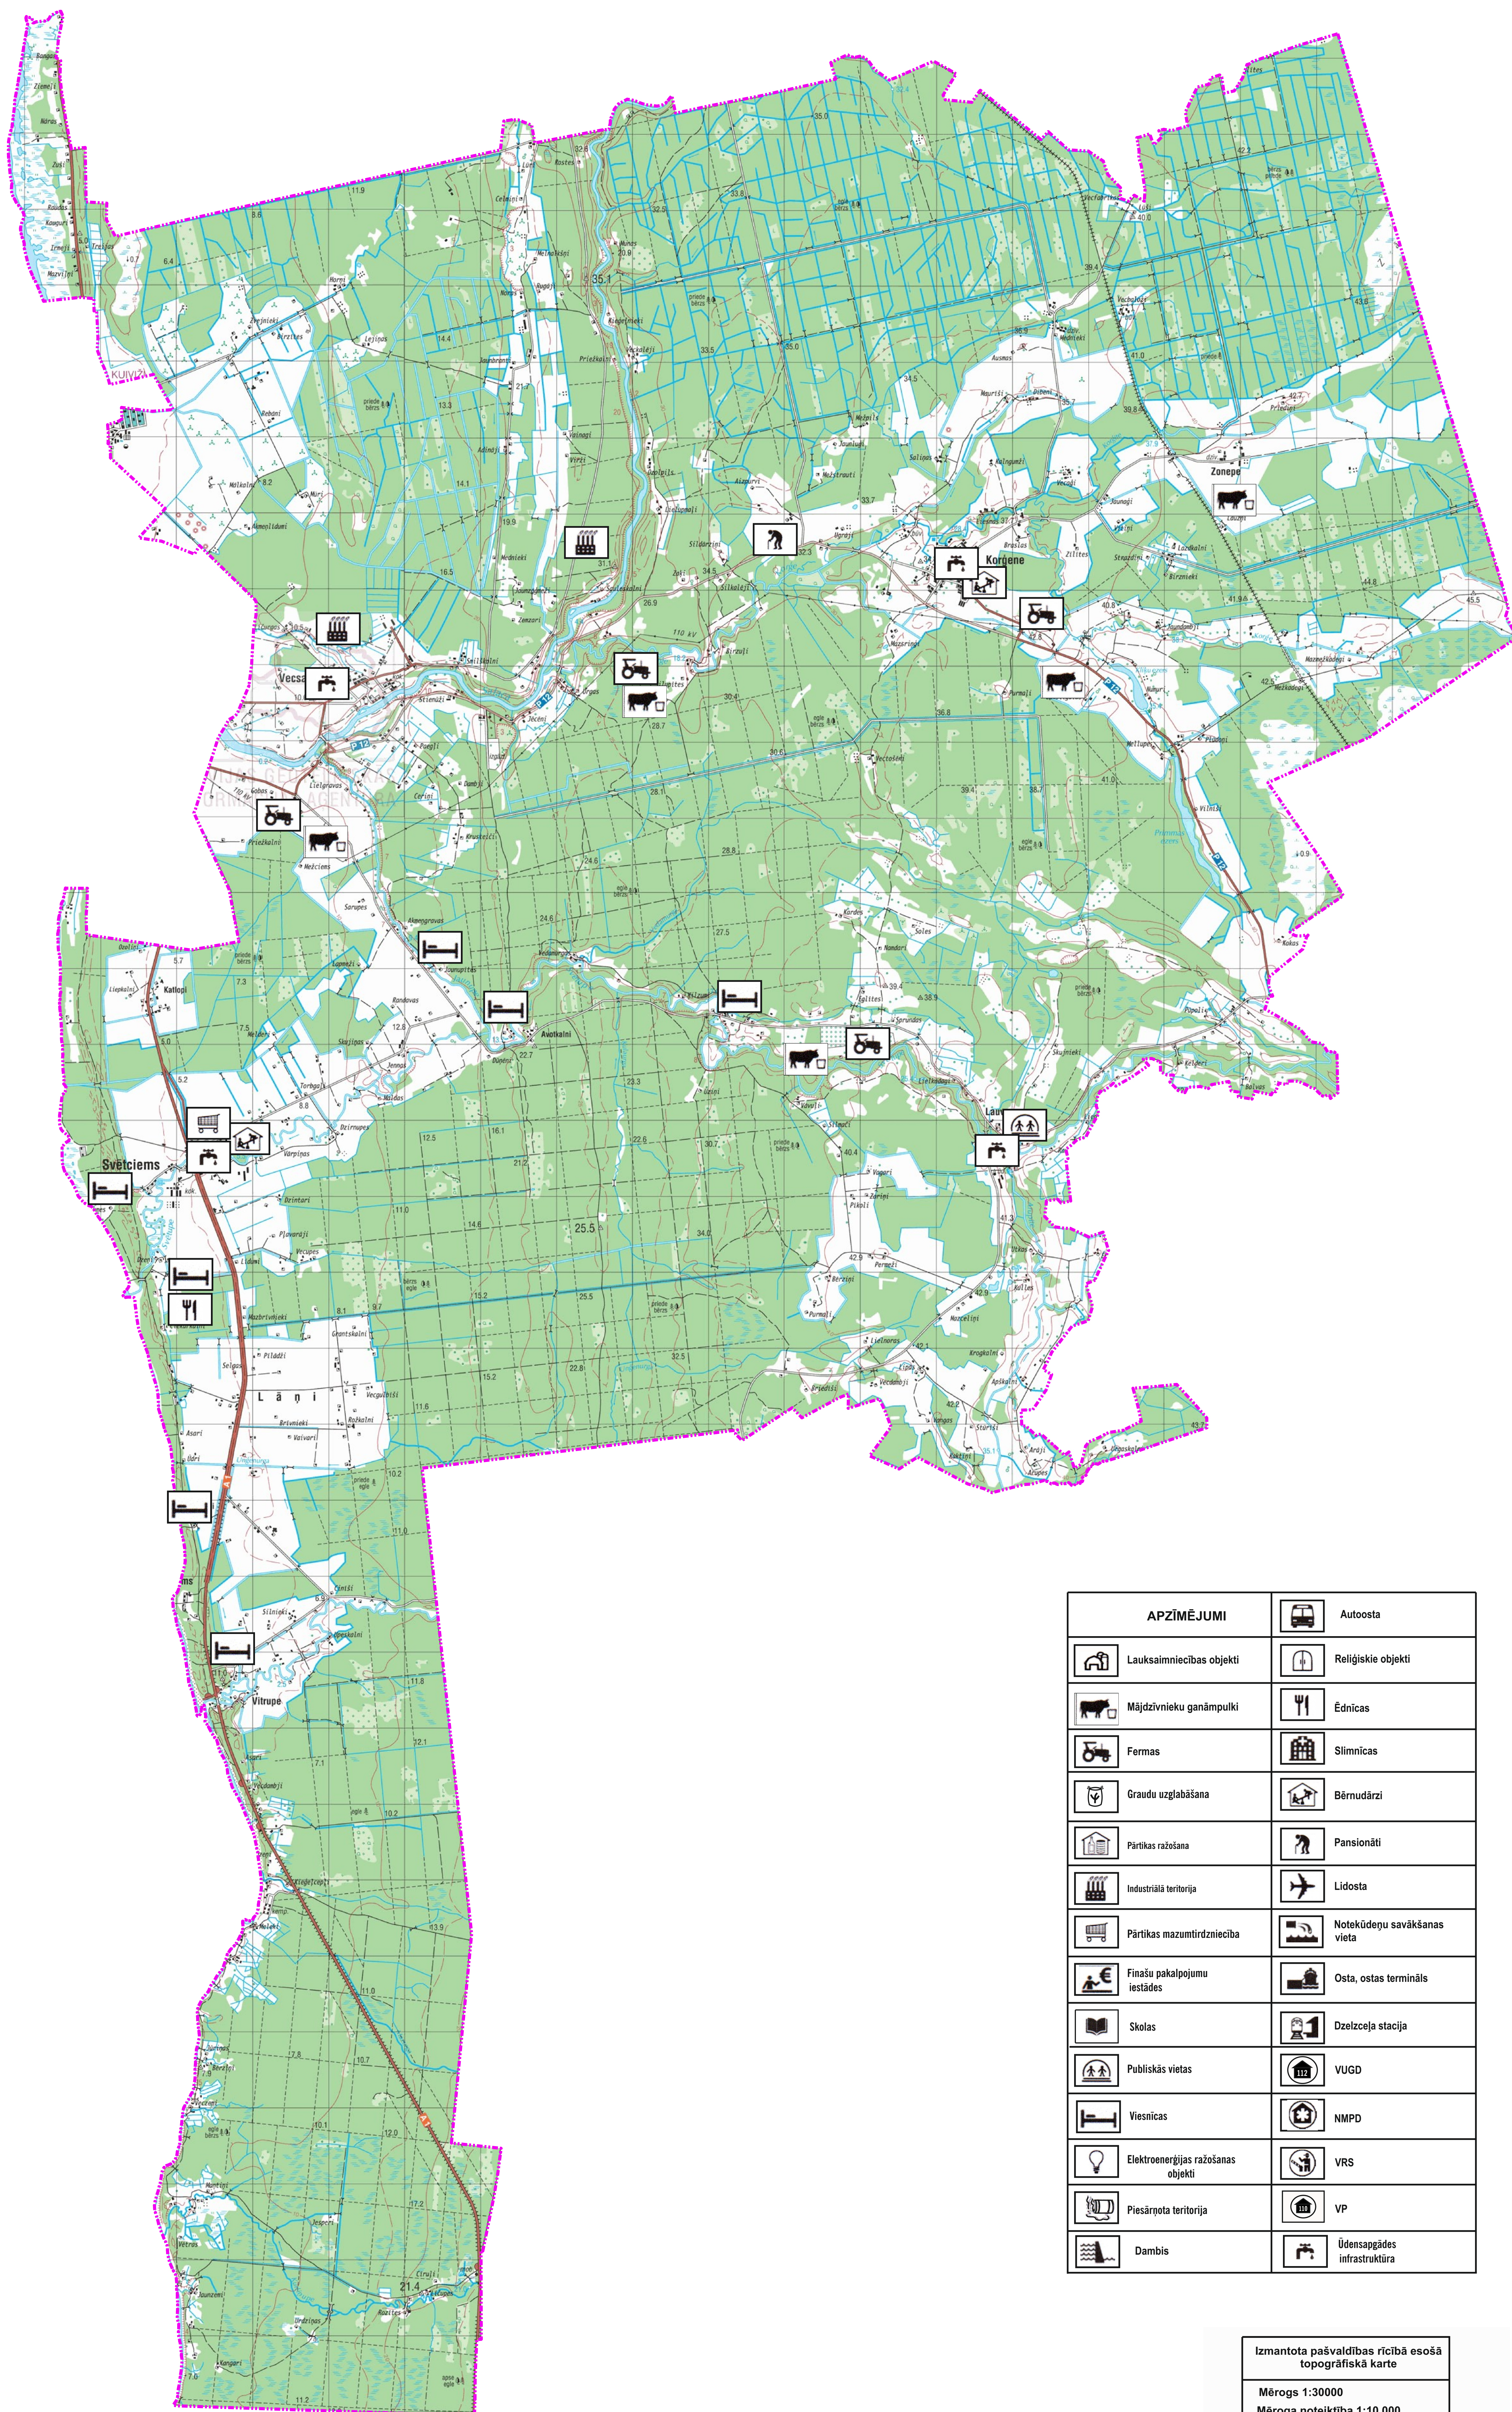

SALACGRĪVAS PAGASTS

APZĪMĒJUMI	
	Autoosta
	Reliģiskie objekti
	Mājdzīvnieku ganāmpulki
	Fermas
	Graudu uzglabāšana
	Industriālā teritorija
	Pārtikas ražošana
	Pārtikas mazumtirdzniecība
	Fināšu pakalpojumu iestādes
	Skolas
	Publiskās vietas
	Elektroenerģijas ražošanas objekti
	Piesārņota teritorija
	Dambis
	Reliģiskie objekti
	Ēdnīcas
	Slimnīcas
	Bērnudārzī
	Pansionāti
	Lidosta
	Notekūdeņu savākšanas vieta
	Osta, ostas termināls
	Dzelzceļa stacija
	VUGD
	NMPD
	VRS
	VP
	Ūdensapgādes infrastruktūra

Izmantota pašvaldības rīcībā esošā topogrāfiskā karte
 Mērogs 1:30000
 Mēroga noteiktība 1:10 000