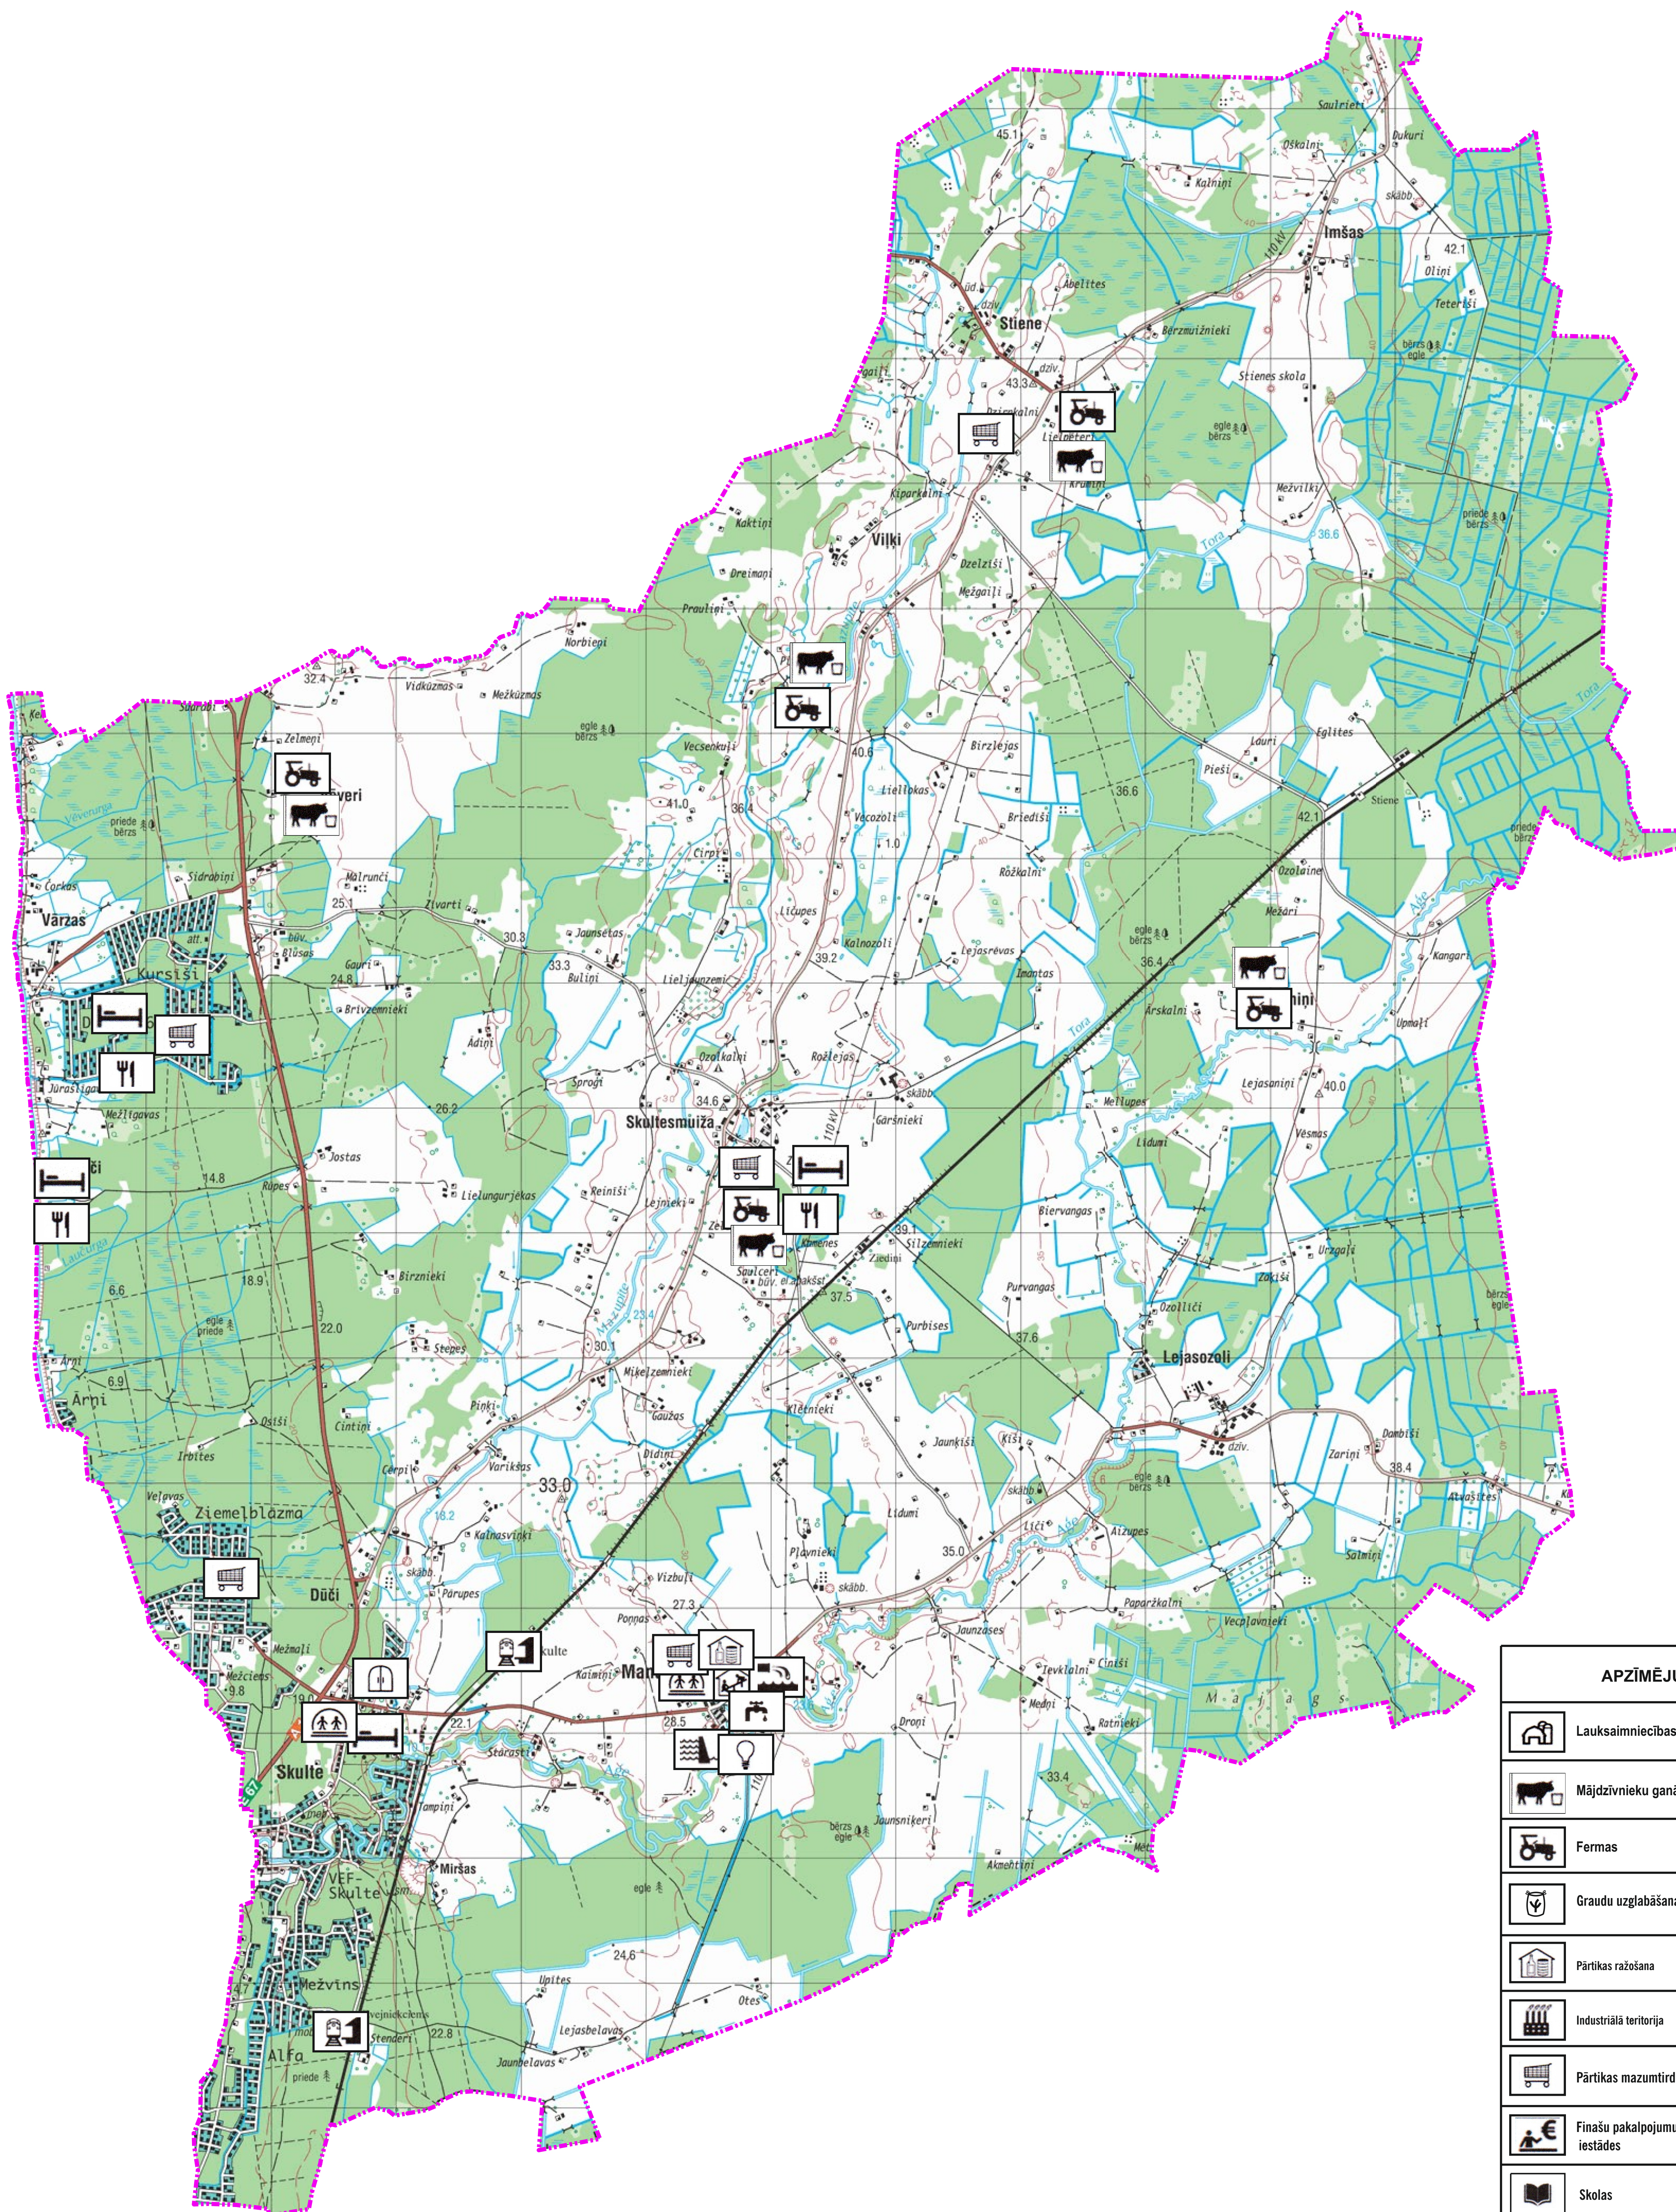

SKULTES PAGASTS

APZĪMĒJUMI	
	Autoosta
	Reliģiskie objekti
	Ēdnīcas
	Slimnīcas
	Bērnudārzi
	Pansionāti
	Lidosta
	Notekūdeņu savākšanas vieta
	Osta, ostas termināls
	Dzelzceļa stacija
	VUGD
	NMPD
	VRS
	VP
	Ūdensapgādes infrastruktūra

Izmantota pašvaldības rīcībā esošā topogrāfiskā karte
 Mērogs 1:25 000
 Mēroga noteiktība 1:10 000