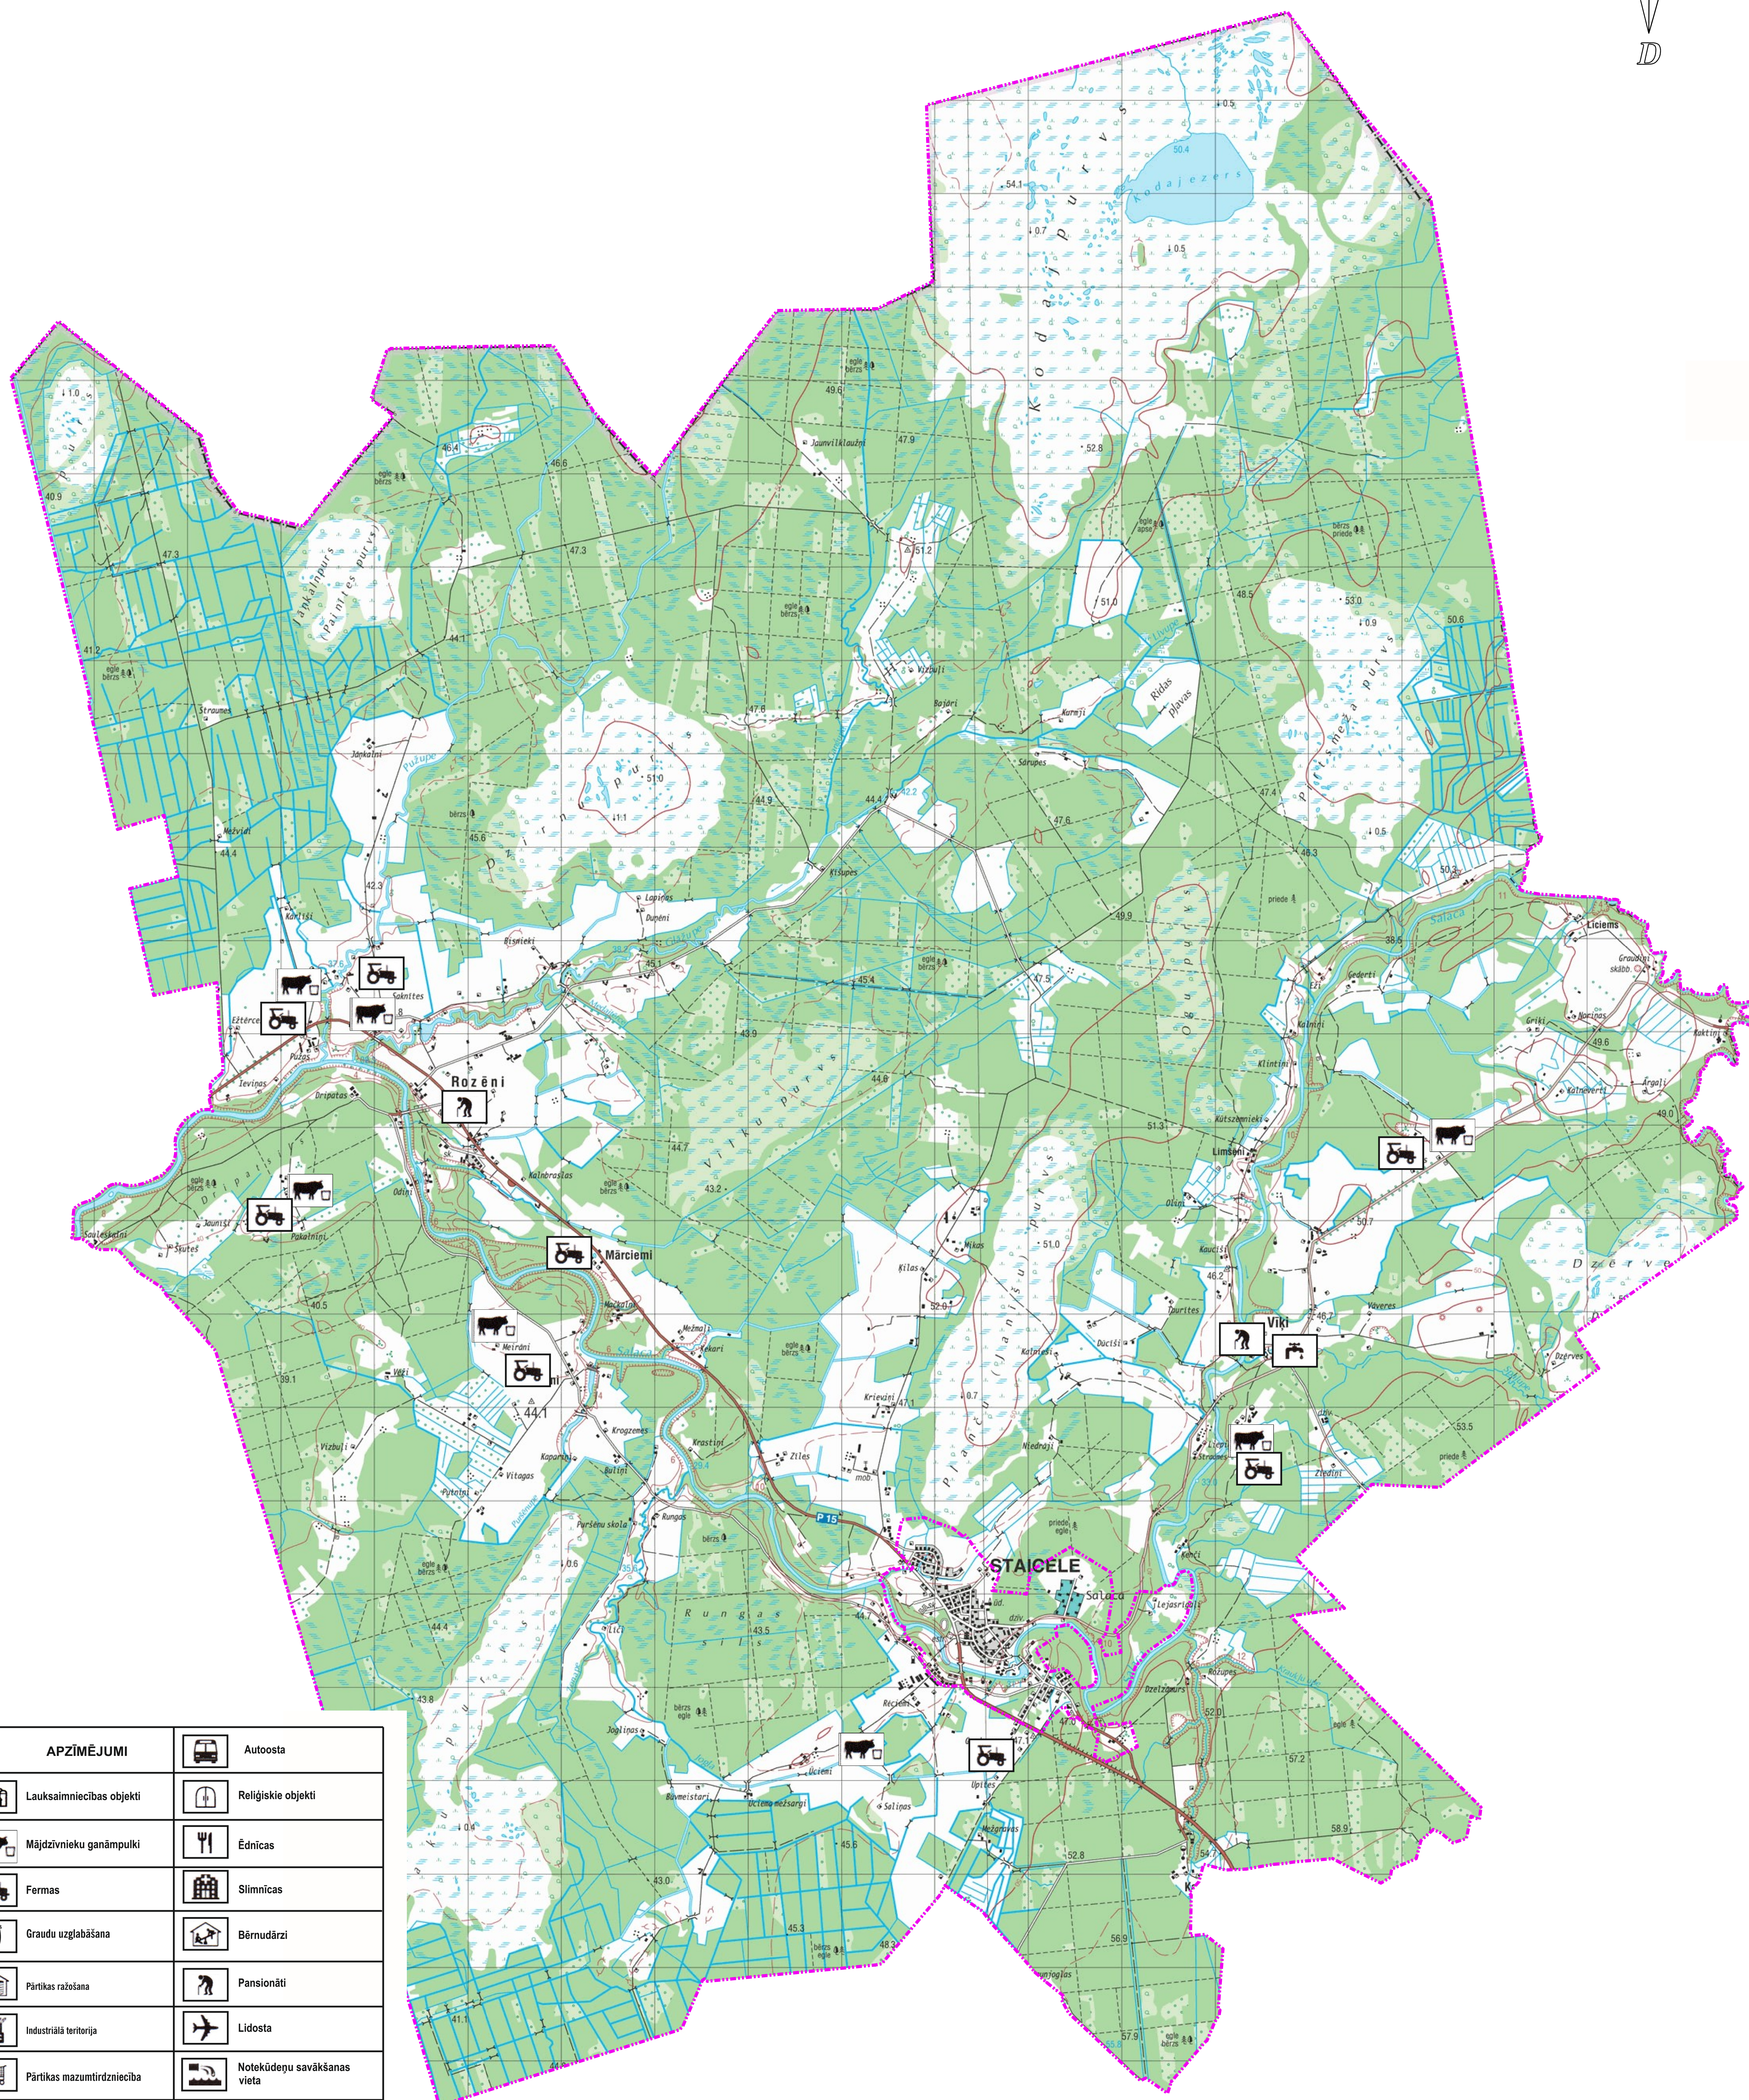

STAICELES PAGASTS

APZĪMĒJUMI	
	Autoosta
	Reliģiskie objekti
	Mājdzīvnieku ganāmpulki
	Fermas
	Graudu uzglabāšana
	Pārtikas ražošana
	Industriālā teritorija
	Pārtikas mazumtirzniecība
	Finanšu pakalpojumu iestādes
	Skolas
	Publiskās vietas
	Viesnīcas
	Elektroenerģijas ražošanas objekti
	Dambis
	Reliģiskie objekti
	Ēdnīcas
	Slimnīcas
	Bērnu dārzi
	Pansionāti
	Lidosta
	Notekūdeņu savākšanas vieta
	Osta, ostas termināls
	Dzelzceļa stacija
	VUGD
	NMPD
	VRS
	VP
	Ūdensapgādes infrastruktūra

Izmantota pašvaldības rīcībā esošā topogrāfiskā karte
 Mērogs 1:25 000
 Mēroga noteiktība 1:10 000