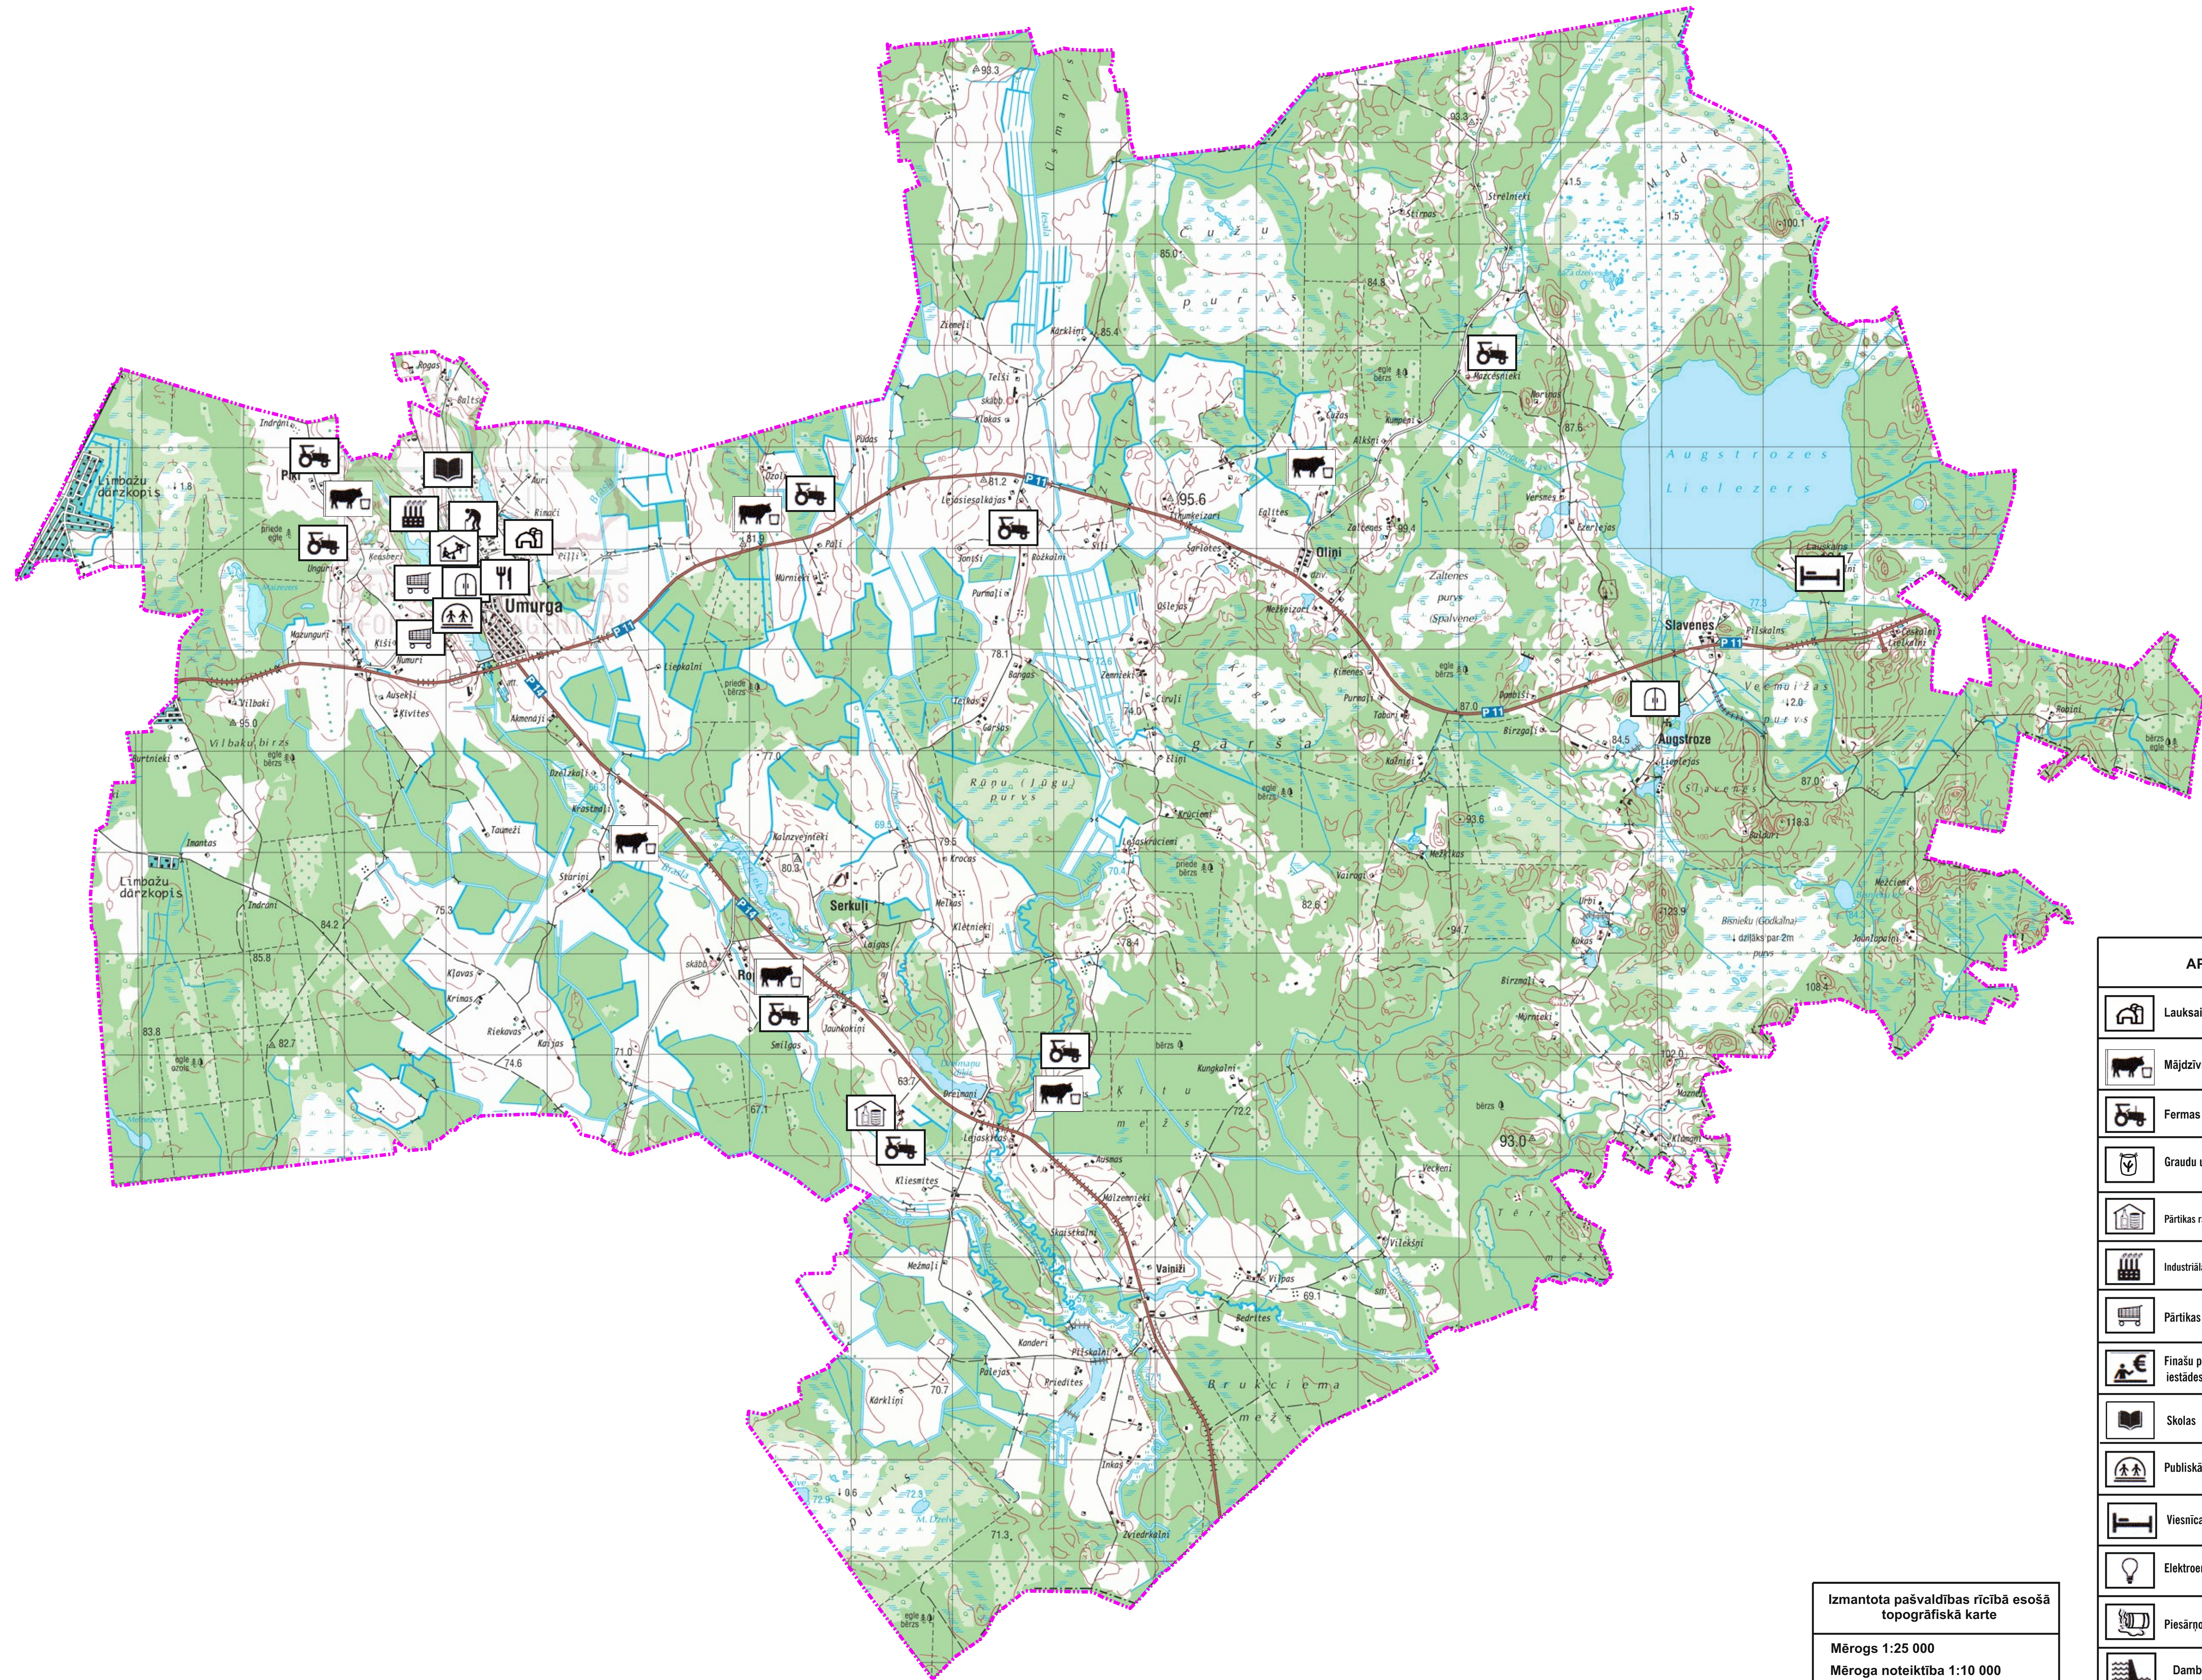

# UMURGAS PAGASTS

Izmantota pašvaldības rīcībā esošā topogrāfiskā karte  
 Mērogs 1:25 000  
 Mēroga noteiktība 1:10 000

APZĪMĒJUMI	
	Autoosta
	Reliģiskie objekti
	Ēdnīcas
	Slimnīcas
	Bērnudārzi
	Pansionāti
	Lidosta
	Notekūdeņu savākšanas vieta
	Osta, ostas termināls
	Dzelzceļa stacija
	VUGD
	NMPD
	VRS
	VP
	Ūdensapgādes infrastruktūra