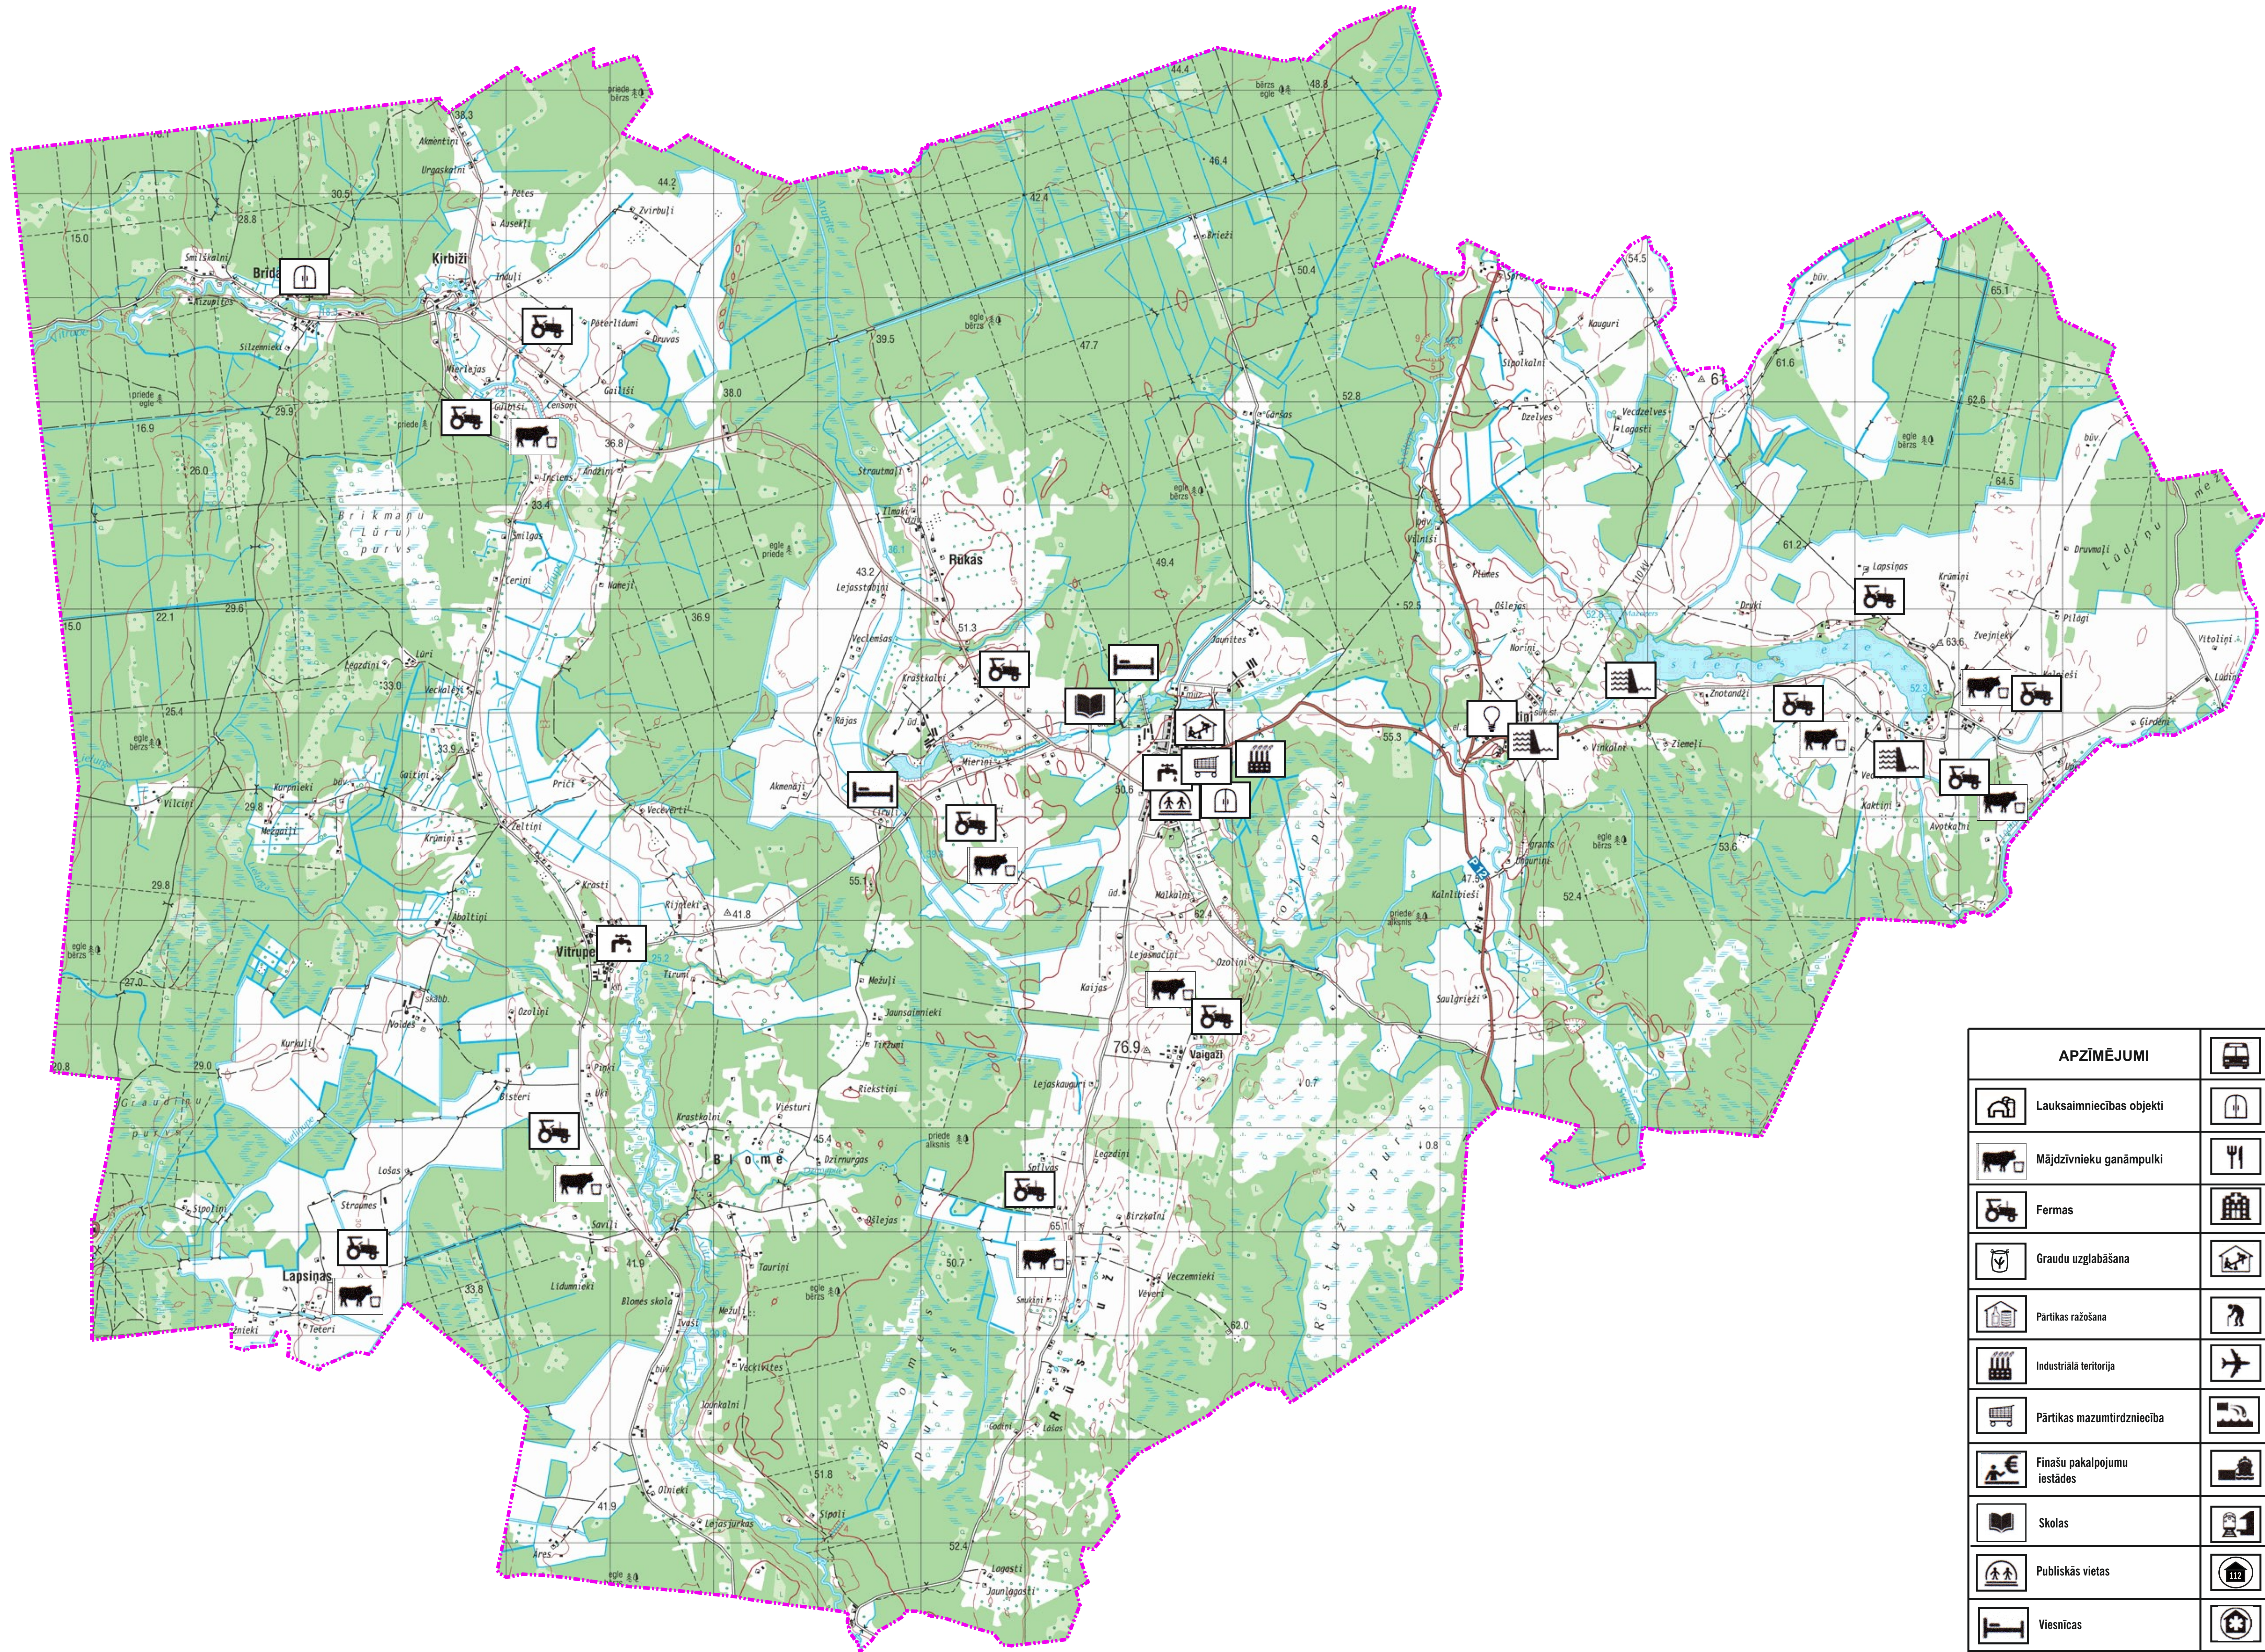

VILĶENES PAGASTS

Izmantota pašvaldības rīcībā esošā
topogrāfiskā karte
Mērogs 1:25 000
Mēroga noteiktība 1:10 000

APZĪMĒJUMI	
	Autoosta
	Reliģiskie objekti
	Lauksaimniecības objekti
	Mājdzīvnieku ganāmpulki
	Fermas
	Graudu uzglabāšana
	Pārtikas ražošana
	Industriālā teritorija
	Pārtikas mazumtirdzniecība
	Finanšu pakalpojumu iestādes
	Skolas
	Publiskās vietas
	Viesnīcas
	Elektroenerģijas ražošanas objekti
	Piesārņota teritorija
	Dambis
	Reliģiskie objekti
	Ēdnīcas
	Slimnīcas
	Bērnudārzi
	Pansionāti
	Lidosta
	Noteikumu savākšanas vieta
	Osta, ostas termināls
	Dzelzceļa stacija
	VUGD
	NMPD
	VRS
	VP
	Ūdensapgādes infrastruktūra