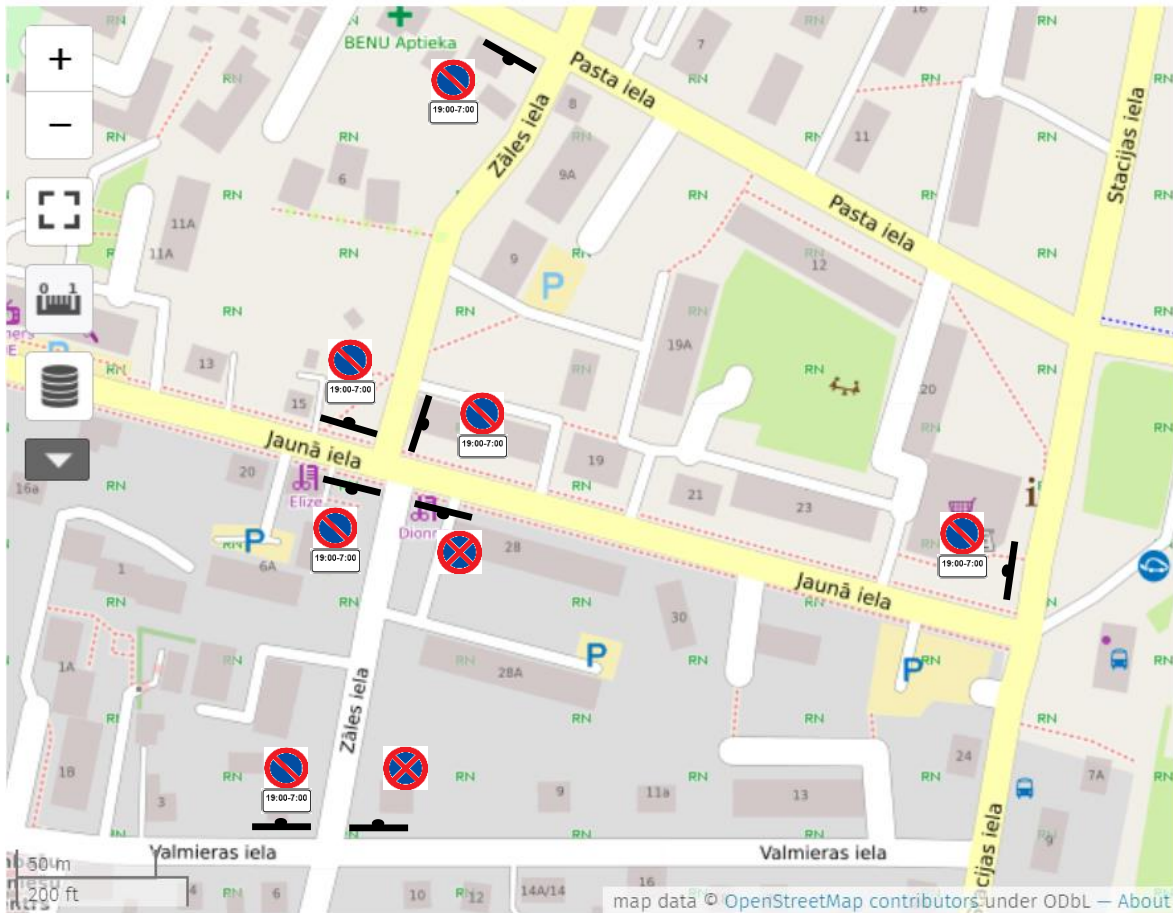

Ceļa zīmju izvietojanas shēma Nr.1

- Apzīmējumi : 326 – apstāties aizliegts
327 – stāvēt aizliegts
827 – darbības laiks 19:00-7:00

Piezīmes: Ceļa zīmes uzstāda, bet to darbību regulē tās aizklājot un atsedzot, atkarībā no laika apstākļiem. Ceļa zīme 326 bez 827 papildzīmes.

Ceļa zīmju izvietošanas shēma Nr.2

ekrāna režīmā

Apzīmējumi : 327 – stāvēt aizliegts
827 – darbības laiks 19:00-7:00

Piezīmes: Ceļa zīmes uzstāda, bet to darbību regulē tās aizklājot un atsedzot, atkarībā no laika apstākļiem.