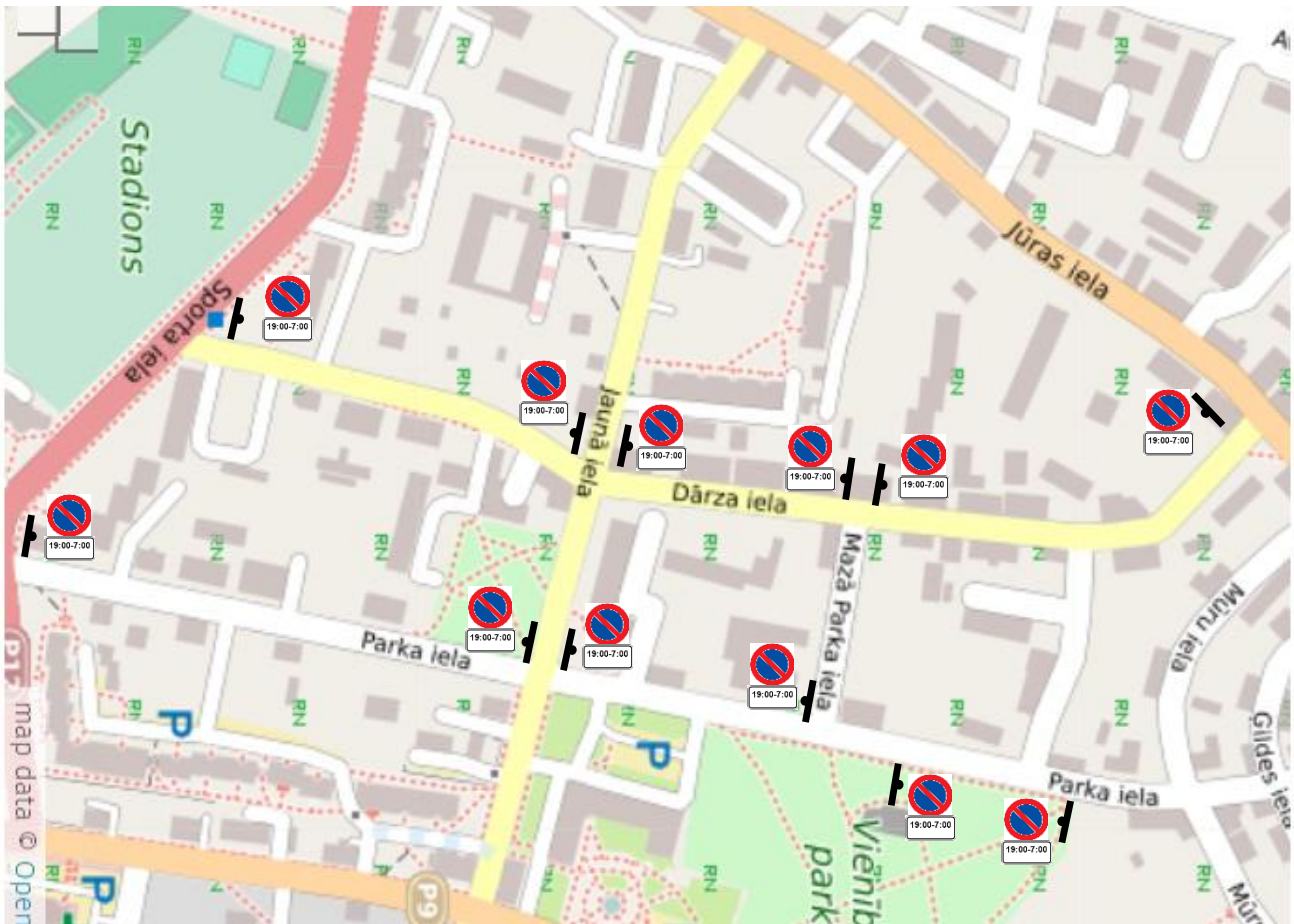

Ceļa zīmju izvietojanas shēma Nr.1

- Apzīmējumi : 326 – apstāties aizliegts
327 – stāvēt aizliegts
827 – darbības laiks 19:00-7:00

Piezīmes: Ceļa zīmes uzstāda, bet to darbību regulē tās aizklājot un atsedzot, atkarībā no laika apstākļiem. Ceļa zīme 326 bez 827 papildzīmes.

Ceļa zīmju izvietošanas shēma Nr.2

ekrāna režīmā

Apzīmējumi : 327 – stāvēt aizliegts
827 – darbības laiks 19:00-7:00

Piezīmes: Ceļa zīmes uzstāda, bet to darbību regulē tās aizklājot un atsedzot, atkarībā no laika apstākļiem.